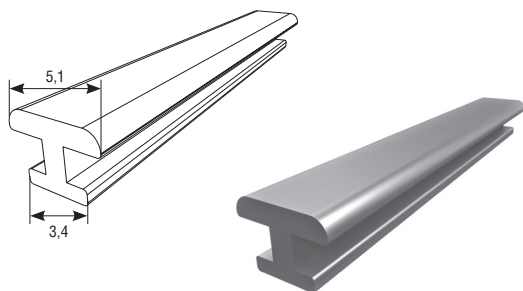

УПЛОТНИТЕЛИ
Seals

УПЛОТНИТЕЛЬ UP10
Seal UP10

▶ ПВХ (черный)		UP10
▶ Вес 1 погонного метра, кг	0,0145	
▶ Норма поставки, м	500,00	
▶ PVC (black)		
▶ Weight of 1 running meter, kg	0.0145	
▶ Standard pack, m	500.00	

Для профиля концевое RA42E, RA45KN
For RA42E, RA45KN end profiles.

ВСТАВКА УПЛОТНИТЕЛЬНАЯ UP17
Seal UP17

▶ ПВХ (черный)		UP17
▶ Вес 1 погонного метра, кг	0,04	
▶ Норма поставки, м	500,00	
▶ PVC (black)		
▶ Weight of 1 running meter, kg	0.04	
▶ Standard pack, m	500.00	

Для профиля концевое RA45EN и направляющих RG65BS, RG70BS.
For RA45EN end profile and RG65BS, RG70BS guide rails.

УПЛОТНИТЕЛЬ UP13
Seal UP13

▶ ПВХ (черный)		UP13
▶ Вес 1 погонного метра, кг	0,06	
▶ Норма поставки, м	100,00	
▶ PVC (black)		
▶ Weight of 1 running meter, kg	0.06	
▶ Standard pack, m	100.00	

Для профиля концевое RA50EM, RA58KN.
For RA50EM, RA58KN end profiles.

УПЛОТНИТЕЛЬ UP3
Seal UP3

▶ ТЭП (термоэластопласт, черный)		UP3
▶ Вес 1 погонного метра, кг	0,193	
▶ Норма поставки, м	100,00	
▶ ТЕР (thermoelastoplast, black)		
▶ Weight of 1 running meter, kg	0.193	
▶ Standard pack, m	100.00	