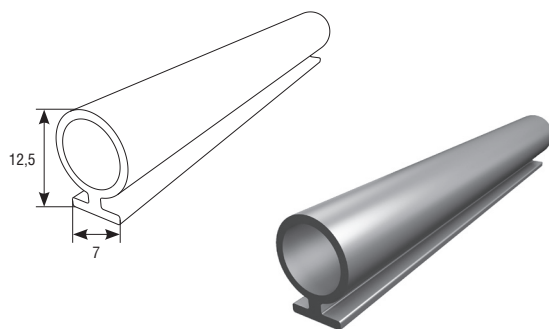

УПЛОТНИТЕЛИ
Seals

УПЛОТНИТЕЛЬ UP10
Seal UP10

▶ ПВХ (черный)		UP10
▶ Вес 1 погонного метра, кг	0,0145	
▶ Норма поставки, м	500,00	
▶ PVC (black)		
▶ Weight of 1 running meter, kg	0.0145	
▶ Standard pack, m	500.00	

Для профиля концевое RA42E, RA45KN
For RA42E, RA45KN end profiles.

ВСТАВКА УПЛОТНИТЕЛЬНАЯ UP17
Seal UP17

▶ ПВХ (черный)		UP17
▶ Вес 1 погонного метра, кг	0,04	
▶ Норма поставки, м	500,00	
▶ PVC (black)		
▶ Weight of 1 running meter, kg	0.04	
▶ Standard pack, m	500.00	

Для профиля концевое RA45EN и направляющих RG65BS, RG70BS.
For RA45EN end profile and RG65BS, RG70BS guide rails.

УПЛОТНИТЕЛЬ UP13
Seal UP13

▶ ПВХ (черный)		UP13
▶ Вес 1 погонного метра, кг	0,06	
▶ Норма поставки, м	100,00	
▶ PVC (black)		
▶ Weight of 1 running meter, kg	0.06	
▶ Standard pack, m	100.00	

Для профиля концевое RA50EM, RA58KN.
For RA50EM, RA58KN end profiles.

УПЛОТНИТЕЛЬ UP3
Seal UP3

▶ ТЭП (термоэластопласт, черный)		UP3
▶ Вес 1 погонного метра, кг	0,193	
▶ Норма поставки, м	100,00	
▶ ТЕР (thermoelastoplast, black)		
▶ Weight of 1 running meter, kg	0.193	
▶ Standard pack, m	100.00	