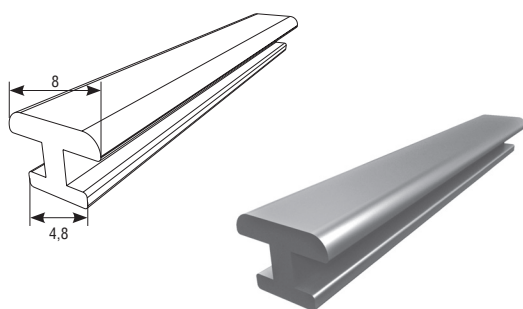

УПЛОТНИТЕЛИ
Seals

УПЛОТНИТЕЛЬ UP10
Seal UP10

▶ ПВХ (черный)		UP10
▶ Вес 1 погонного метра, кг	0,0145	
▶ Норма поставки, м	500,00	
▶ PVC (black)		
▶ Weight of 1 running meter, kg	0.0145	
▶ Standard pack, m	500.00	

Для профиля концевое RA42E, RA45KN
For RA42E, RA45KN end profiles.

ВСТАВКА УПЛОТНИТЕЛЬНАЯ UP17
Seal UP17

▶ ПВХ (черный)		UP17
▶ Вес 1 погонного метра, кг	0,04	
▶ Норма поставки, м	500,00	
▶ PVC (black)		
▶ Weight of 1 running meter, kg	0.04	
▶ Standard pack, m	500.00	

Для профиля концевое RA45EN и направляющих RG65BS, RG70BS.
For RA45EN end profile and RG65BS, RG70BS guide rails.

УПЛОТНИТЕЛЬ UP13
Seal UP13

▶ ПВХ (черный)		UP13
▶ Вес 1 погонного метра, кг	0,06	
▶ Норма поставки, м	100,00	
▶ PVC (black)		
▶ Weight of 1 running meter, kg	0.06	
▶ Standard pack, m	100.00	

Для профиля концевое RA50EM, RA58KN.
For RA50EM, RA58KN end profiles.

УПЛОТНИТЕЛЬ UP3
Seal UP3

▶ ТЭП (термоэластопласт, черный)		UP3
▶ Вес 1 погонного метра, кг	0,193	
▶ Норма поставки, м	100,00	
▶ ТЕР (thermoelastoplast, black)		
▶ Weight of 1 running meter, kg	0.193	
▶ Standard pack, m	100.00	