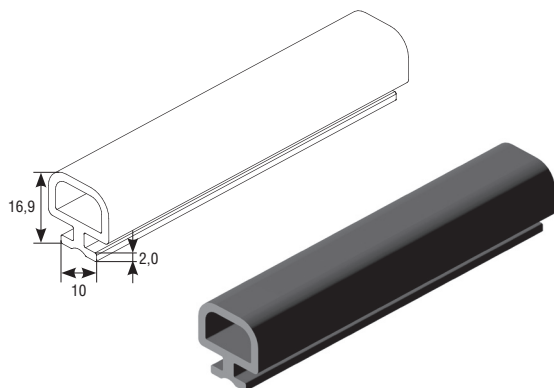

Для профиля концевое RA42E, RA45KN
For RA42E, RA45KN end profiles.

ВСТАВКА УПЛОТНИТЕЛЬНАЯ UP17
Seal UP17

▶ ПВХ (черный)		UP17
▶ Вес 1 погонного метра, кг	0,04	
▶ Норма поставки, м	500,00	
▶ PVC (black)		
▶ Weight of 1 running meter, kg	0.04	
▶ Standard pack, m	500.00	

Для профиля концевое RA45EN и направляющих RG65BS, RG70BS.
For RA45EN end profile and RG65BS, RG70BS guide rails.

УПЛОТНИТЕЛЬ UP13
Seal UP13

▶ ПВХ (черный)		UP13
▶ Вес 1 погонного метра, кг	0,06	
▶ Норма поставки, м	100,00	
▶ PVC (black)		
▶ Weight of 1 running meter, kg	0.06	
▶ Standard pack, m	100.00	

Для профиля концевое RA50EM, RA58KN.
For RA50EM, RA58KN end profiles.

УПЛОТНИТЕЛЬ UP3
Seal UP3

▶ ТЭП (термоэластопласт, черный)		UP3
▶ Вес 1 погонного метра, кг	0,193	
▶ Норма поставки, м	100,00	
▶ ТЕР (thermoelastoplast, black)		
▶ Weight of 1 running meter, kg	0.193	
▶ Standard pack, m	100.00	