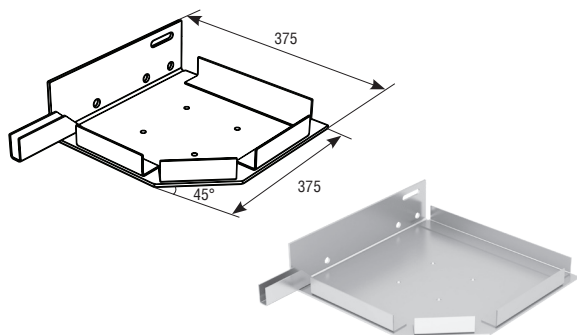

КРЫШКА БОКОВАЯ RK375
End cap RK375

▶ Стальная		RK37501 — белый (white)
▶ Вес 1 пары, кг	11,740	RK37502 — коричневый (brown)
▶ Норма поставки, пара	1,00	RK37503 — серый (grey)
		RK37504 — бежевый (beige)
▶ Steel		RK37505 — зеленый (green)
▶ Weight of 1 pair, kg	11.740	RK37506 — синий (blue)
▶ Standard pack, pair	1.00	RK37507 — бордовый (claret)
		RK37508 — серебристый (silver)