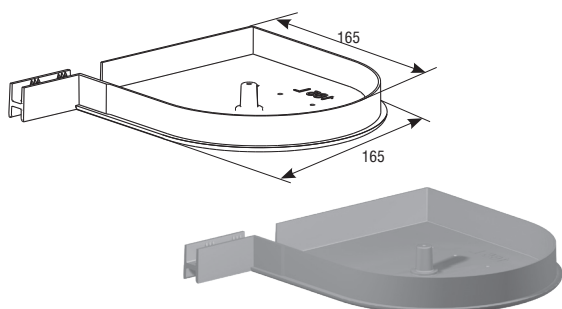

КРЫШКИ БОКОВЫЕ КРУГЛЫЕ ДЛЯ КОРОБА НАБОРНОГО
Round end caps for assembling shutter hood

КРЫШКА БОКОВАЯ RK165D
End cap RK165D

- ▶ Алюминиевая
- ▶ Вес 1 пары, кг
- ▶ Норма поставки, пара

0,70	RK165D01 — белый (white)
10,00	RK165D02 — коричневый (brown)
	RK165D03 — серый (grey)
	RK165D04 — бежевый (beige)
	RK165D05 — зеленый (green)
0,70	RK165D06 — синий (blue)
10,00	RK165D07 — бордовый (claret)
	RK165D08 — серебристый (silver)
	RK165D09 — золотой дуб (golden oak)
	RK165D10 — темный орех (dark walnut)

- ▶ Aluminium
- ▶ Weight of 1 pair, kg
- ▶ Standard pack, pair

Применяется совместно с направляющими RG53M, RG53MS, RG65MS.
It is used with the guides RG53M, RG53MS, RG65MS.

КРЫШКА БОКОВАЯ RK180D
End cap RK180D