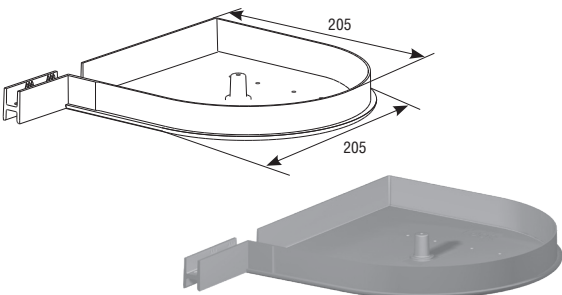

КРЫШКА БОКОВАЯ RK205D
End cap RK205D

- Алюминиевая
- Вес 1 пары, кг
- Норма поставки, пара

1,00	RK205D01 — белый (white)
10,00	RK205D02 — коричневый (brown)
	RK205D03 — серый (grey)
	RK205D04 — бежевый (beige)
	RK205D05 — зеленый (green)
1,00	RK205D06 — синий (blue)
10,00	RK205D07 — бордовый (claret)
	RK205D08 — серебристый (silver)
	RK205D09 — золотой дуб (golden oak)
	RK205D10 — темный орех (dark walnut)

- Aluminium
- Weight of 1 pair, kg
- Standard pack, pair

Применяется совместно с направляющими RG53M, RG53MS, RG65MS.
It is used with the guides RG53M, RG53MS, RG65MS.

КРЫШКИ БОКОВЫЕ ПОЛУКРУГЛЫЕ ДЛЯ КОРОБА НАБОРНОГО
Semicircular end caps for assembling shutter hood

КРЫШКА БОКОВАЯ RK165R
End cap RK165R