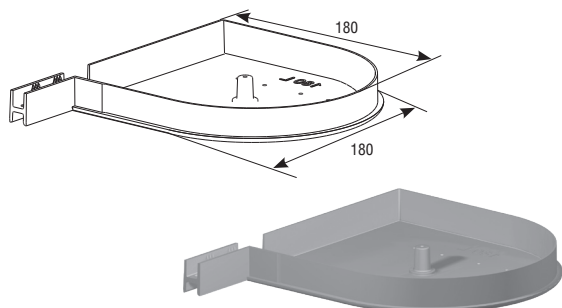

КРЫШКИ БОКОВЫЕ КРУГЛЫЕ ДЛЯ КОРОБА НАБОРНОГО
Round end caps for assembling shutter hood

КРЫШКА БОКОВАЯ RK165D
End cap RK165D

- ▶ Алюминиевая
- ▶ Вес 1 пары, кг
- ▶ Норма поставки, пара

0,70	RK165D01 — белый (white)
10,00	RK165D02 — коричневый (brown)
	RK165D03 — серый (grey)
	RK165D04 — бежевый (beige)
	RK165D05 — зеленый (green)
0,70	RK165D06 — синий (blue)
10,00	RK165D07 — бордовый (claret)
	RK165D08 — серебристый (silver)
	RK165D09 — золотой дуб (golden oak)
	RK165D10 — темный орех (dark walnut)

- ▶ Aluminium
- ▶ Weight of 1 pair, kg
- ▶ Standard pack, pair

Применяется совместно с направляющими RG53M, RG53MS, RG65MS.
It is used with the guides RG53M, RG53MS, RG65MS.

КРЫШКА БОКОВАЯ RK180D
End cap RK180D