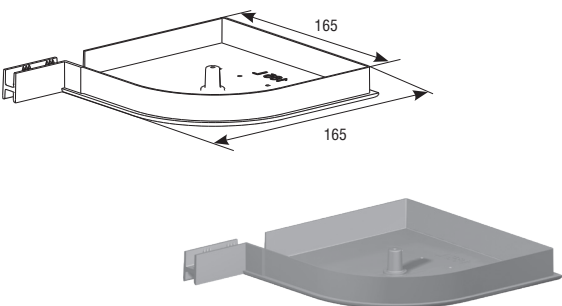

- Алюминиевая
- Вес 1 пары, кг
- Норма поставки, пара

0,70	RK165R01 — белый (white)
10,00	RK165R02 — коричневый (brown)
	RK165R03 — серый (grey)
	RK165R04 — бежевый (beige)
	RK165R05 — зеленый (green)
0,70	RK165R06 — синий (blue)
10,00	RK165R07 — бордовый (claret)
	RK165R08 — серебристый (silver)
	RK165R09 — золотой дуб (golden oak)
	RK165R10 — темный орех (dark walnut)

- Aluminium
- Weight of 1 pair, kg
- Standard pack, pair

Применяется совместно с направляющими RG53M, RG53MS, RG65MS.
It is used with the guides RG53M, RG53MS, RG65MS.