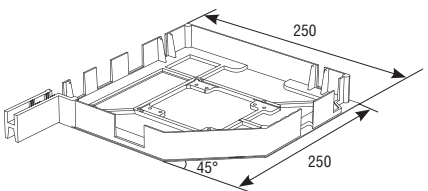

КРЫШКА БОКОВАЯ RK250
End cap RK250

▶ Алюминиевая		RK25001 — белый (white)
▶ Вес 1 пары, кг	1,388	RK25002 — коричневый (brown)
▶ Норма поставки, пара	5,00	RK25003 — серый (grey)
		RK25004 — бежевый (beige)
		RK25005 — зеленый (green)
▶ Aluminium		RK25006 — синий (blue)
▶ Weight of 1 pair, kg	1.388	RK25007 — бордовый (claret)
▶ Standard pack, pair	5.00	RK25008 — серебристый (silver)

Применяется совместно с направляющими RG70MS, RG70BS, RG90MS, RG83M, RG100.

It is used with the guides RG70MS, RG70BS, RG90MS, RG83M, RG100.