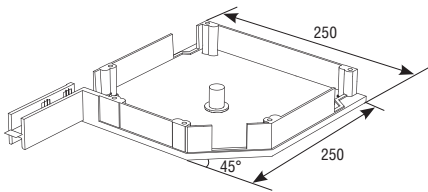

**КРЫШКА БОКОВАЯ RK180**  
End cap RK180

▶ Алюминиевая		RB18001 — белый (white)
▶ Вес 1 пары, кг	0,76	RB18002 — коричневый (brown)
▶ Норма поставки, пара	10,00	RB18003 — серый (grey)
		RB18004 — бежевый (beige)
		RB18005 — зеленый (green)
▶ Aluminium		RB18006 — синий (blue)
▶ Weight of 1 pair, kg	0.76	RB18007 — бордовый (claret)
▶ Standard pack, pair	10.00	RB18008 — серебристый (silver)

Применяется совместно с направляющими RG53MS, RG53BN, RG64, RG65MS, RG65BS, RG62BS.

It is used with the guides RG53MS, RG53BN, RG64, RG65MS, RG65BS, RG62BS.

**КРЫШКА БОКОВАЯ RK205**  
End cap RK205

▶ Алюминиевая		RK20501 — белый (white)
▶ Вес 1 пары, кг	1,05	RK20502 — коричневый (brown)
▶ Норма поставки, пара	10,00	RK20503 — серый (grey)
		RK20504 — бежевый (beige)
		RK20505 — зеленый (green)
▶ Aluminium		RK20506 — синий (blue)
▶ Weight of 1 pair, kg	1.05	RK20507 — бордовый (claret)
▶ Standard pack, pair	10.00	RK20508 — серебристый (silver)

Применяется совместно с направляющими RG53MS, RG53BN, RG64, RG65MS, RG65BS, RG62BS.

It is used with the guides RG53MS, RG53BN, RG64, RG65MS, RG65BS, RG62BS.

**КРЫШКА БОКОВАЯ RK250S**  
End cap RK250S

▶ Алюминиевая		RK250S01 — белый (white)
▶ Вес 1 пары, кг	1,05	RK250S02 — коричневый (brown)
▶ Норма поставки, пара	10,00	RK250S03 — серый (grey)
		RK250S04 — бежевый (beige)
		RK250S05 — зеленый (green)
▶ Aluminium		RK250S06 — синий (blue)
▶ Weight of 1 pair, kg	1.05	RK250S07 — бордовый (claret)
▶ Standard pack, pair	10.00	RK250S08 — серебристый (silver)
		RK250S39 — золотой дуб (golden oak)