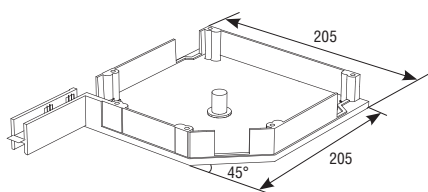

**КРЫШКА БОКОВАЯ RK180**  
End cap RK180

▶ Алюминиевая		RB18001 — белый (white)
▶ Вес 1 пары, кг	0,76	RB18002 — коричневый (brown)
▶ Норма поставки, пара	10,00	RB18003 — серый (grey)
		RB18004 — бежевый (beige)
		RB18005 — зеленый (green)
▶ Aluminium		RB18006 — синий (blue)
▶ Weight of 1 pair, kg	0.76	RB18007 — бордовый (claret)
▶ Standard pack, pair	10.00	RB18008 — серебристый (silver)

Применяется совместно с направляющими RG53MS, RG53BN, RG64, RG65MS, RG65BS, RG62BS.

It is used with the guides RG53MS, RG53BN, RG64, RG65MS, RG65BS, RG62BS.

**КРЫШКА БОКОВАЯ RK205**  
End cap RK205

▶ Алюминиевая		RK20501 — белый (white)
▶ Вес 1 пары, кг	1,05	RK20502 — коричневый (brown)
▶ Норма поставки, пара	10,00	RK20503 — серый (grey)
		RK20504 — бежевый (beige)
		RK20505 — зеленый (green)
▶ Aluminium		RK20506 — синий (blue)
▶ Weight of 1 pair, kg	1.05	RK20507 — бордовый (claret)
▶ Standard pack, pair	10.00	RK20508 — серебристый (silver)