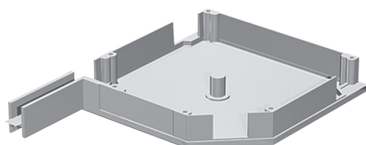

**КРЫШКА БОКОВАЯ RK180**  
End cap RK180

▶ Алюминиевая		RB18001 — белый (white)
▶ Вес 1 пары, кг	0,76	RB18002 — коричневый (brown)
▶ Норма поставки, пара	10,00	RB18003 — серый (grey)
		RB18004 — бежевый (beige)
		RB18005 — зеленый (green)
▶ Aluminium		RB18006 — синий (blue)
▶ Weight of 1 pair, kg	0.76	RB18007 — бордовый (claret)
▶ Standard pack, pair	10.00	RB18008 — серебристый (silver)

Применяется совместно с направляющими RG53MS, RG53BN, RG64, RG65MS, RG65BS, RG62BS.

It is used with the guides RG53MS, RG53BN, RG64, RG65MS, RG65BS, RG62BS.

**КРЫШКА БОКОВАЯ RK205**  
End cap RK205

▶ Алюминиевая		RK20501 — белый (white)
▶ Вес 1 пары, кг	1,05	RK20502 — коричневый (brown)
▶ Норма поставки, пара	10,00	RK20503 — серый (grey)
		RK20504 — бежевый (beige)
		RK20505 — зеленый (green)
▶ Aluminium		RK20506 — синий (blue)
▶ Weight of 1 pair, kg	1.05	RK20507 — бордовый (claret)
▶ Standard pack, pair	10.00	RK20508 — серебристый (silver)

Применяется совместно с направляющими RG53MS, RG53BN, RG64, RG65MS, RG65BS, RG62BS.

It is used with the guides RG53MS, RG53BN, RG64, RG65MS, RG65BS, RG62BS.

**КРЫШКА БОКОВАЯ RK250S**  
End cap RK250S

▶ Алюминиевая		RK250S01 — белый (white)
▶ Вес 1 пары, кг	1,05	RK250S02 — коричневый (brown)
▶ Норма поставки, пара	10,00	RK250S03 — серый (grey)
		RK250S04 — бежевый (beige)
		RK250S05 — зеленый (green)
▶ Aluminium		RK250S06 — синий (blue)
▶ Weight of 1 pair, kg	1.05	RK250S07 — бордовый (claret)
▶ Standard pack, pair	10.00	RK250S08 — серебристый (silver)
		RK250S39 — золотой дуб (golden oak)