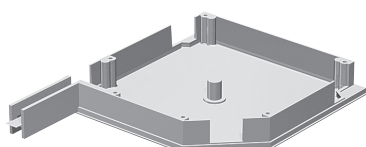

**КРЫШКА БОКОВАЯ RK180**  
End cap RK180

▶ Алюминиевая		RB18001 — белый (white)
▶ Вес 1 пары, кг	0,76	RB18002 — коричневый (brown)
▶ Норма поставки, пара	10,00	RB18003 — серый (grey)
		RB18004 — бежевый (beige)
		RB18005 — зеленый (green)
▶ Aluminium		RB18006 — синий (blue)
▶ Weight of 1 pair, kg	0.76	RB18007 — бордовый (claret)
▶ Standard pack, pair	10.00	RB18008 — серебристый (silver)

Применяется совместно с направляющими RG53MS, RG53BN, RG64, RG65MS, RG65BS, RG62BS.

It is used with the guides RG53MS, RG53BN, RG64, RG65MS, RG65BS, RG62BS.

**КРЫШКА БОКОВАЯ RK205**  
End cap RK205

▶ Алюминиевая		RK20501 — белый (white)
▶ Вес 1 пары, кг	1,05	RK20502 — коричневый (brown)
▶ Норма поставки, пара	10,00	RK20503 — серый (grey)
		RK20504 — бежевый (beige)
		RK20505 — зеленый (green)
▶ Aluminium		RK20506 — синий (blue)
▶ Weight of 1 pair, kg	1.05	RK20507 — бордовый (claret)
▶ Standard pack, pair	10.00	RK20508 — серебристый (silver)

Применяется совместно с направляющими RG53MS, RG53BN, RG64, RG65MS, RG65BS, RG62BS.

It is used with the guides RG53MS, RG53BN, RG64, RG65MS, RG65BS, RG62BS.

**КРЫШКА БОКОВАЯ RK250S**  
End cap RK250S

▶ Алюминиевая		RK250S01 — белый (white)
▶ Вес 1 пары, кг	1,05	RK250S02 — коричневый (brown)
▶ Норма поставки, пара	10,00	RK250S03 — серый (grey)
		RK250S04 — бежевый (beige)
		RK250S05 — зеленый (green)
▶ Aluminium		RK250S06 — синий (blue)
▶ Weight of 1 pair, kg	1.05	RK250S07 — бордовый (claret)
▶ Standard pack, pair	10.00	RK250S08 — серебристый (silver)
		RK250S39 — золотой дуб (golden oak)