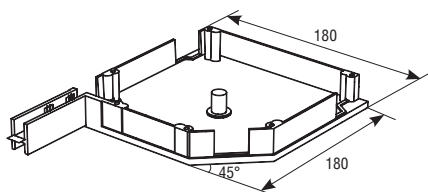

**КРЫШКА БОКОВАЯ RK180**  
End cap RK180

▶ Алюминиевая		RB18001 — белый (white)
▶ Вес 1 пары, кг	0,76	RB18002 — коричневый (brown)
▶ Норма поставки, пара	10,00	RB18003 — серый (grey)
		RB18004 — бежевый (beige)
		RB18005 — зеленый (green)
▶ Aluminium		RB18006 — синий (blue)
▶ Weight of 1 pair, kg	0.76	RB18007 — бордовый (claret)
▶ Standard pack, pair	10.00	RB18008 — серебристый (silver)

Применяется совместно с направляющими RG53MS, RG53BN, RG64, RG65MS, RG65BS, RG62BS.

It is used with the guides RG53MS, RG53BN, RG64, RG65MS, RG65BS, RG62BS.

**КРЫШКА БОКОВАЯ RK205**  
End cap RK205

▶ Алюминиевая		RK20501 — белый (white)
▶ Вес 1 пары, кг	1,05	RK20502 — коричневый (brown)
▶ Норма поставки, пара	10,00	RK20503 — серый (grey)
		RK20504 — бежевый (beige)
		RK20505 — зеленый (green)
▶ Aluminium		RK20506 — синий (blue)
▶ Weight of 1 pair, kg	1.05	RK20507 — бордовый (claret)
▶ Standard pack, pair	10.00	RK20508 — серебристый (silver)

Применяется совместно с направляющими RG53MS, RG53BN, RG64, RG65MS, RG65BS, RG62BS.

It is used with the guides RG53MS, RG53BN, RG64, RG65MS, RG65BS, RG62BS.

**КРЫШКА БОКОВАЯ RK250S**  
End cap RK250S

▶ Алюминиевая		RK250S01 — белый (white)
▶ Вес 1 пары, кг	1,05	RK250S02 — коричневый (brown)
▶ Норма поставки, пара	10,00	RK250S03 — серый (grey)
		RK250S04 — бежевый (beige)
		RK250S05 — зеленый (green)
▶ Aluminium		RK250S06 — синий (blue)
▶ Weight of 1 pair, kg	1.05	RK250S07 — бордовый (claret)
▶ Standard pack, pair	10.00	RK250S08 — серебристый (silver)
		RK250S39 — золотой дуб (golden oak)