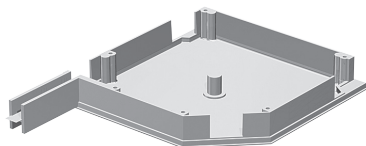

**КРЫШКА БОКОВАЯ RK180**  
End cap RK180

▶ Алюминиевая		RB18001 — белый (white)
▶ Вес 1 пары, кг	0,76	RB18002 — коричневый (brown)
▶ Норма поставки, пара	10,00	RB18003 — серый (grey)
		RB18004 — бежевый (beige)
		RB18005 — зеленый (green)
▶ Aluminium		RB18006 — синий (blue)
▶ Weight of 1 pair, kg	0.76	RB18007 — бордовый (claret)
▶ Standard pack, pair	10.00	RB18008 — серебристый (silver)

Применяется совместно с направляющими RG53MS, RG53BN, RG64, RG65MS, RG65BS, RG62BS.

It is used with the guides RG53MS, RG53BN, RG64, RG65MS, RG65BS, RG62BS.

**КРЫШКА БОКОВАЯ RK205**  
End cap RK205

▶ Алюминиевая		RK20501 — белый (white)
▶ Вес 1 пары, кг	1,05	RK20502 — коричневый (brown)
▶ Норма поставки, пара	10,00	RK20503 — серый (grey)
		RK20504 — бежевый (beige)
		RK20505 — зеленый (green)
▶ Aluminium		RK20506 — синий (blue)
▶ Weight of 1 pair, kg	1.05	RK20507 — бордовый (claret)
▶ Standard pack, pair	10.00	RK20508 — серебристый (silver)

Применяется совместно с направляющими RG53MS, RG53BN, RG64, RG65MS, RG65BS, RG62BS.

It is used with the guides RG53MS, RG53BN, RG64, RG65MS, RG65BS, RG62BS.

**КРЫШКА БОКОВАЯ RK250S**  
End cap RK250S

▶ Алюминиевая		RK250S01 — белый (white)
▶ Вес 1 пары, кг	1,05	RK250S02 — коричневый (brown)
▶ Норма поставки, пара	10,00	RK250S03 — серый (grey)
		RK250S04 — бежевый (beige)
		RK250S05 — зеленый (green)
▶ Aluminium		RK250S06 — синий (blue)
▶ Weight of 1 pair, kg	1.05	RK250S07 — бордовый (claret)
▶ Standard pack, pair	10.00	RK250S08 — серебристый (silver)
		RK250S39 — золотой дуб (golden oak)