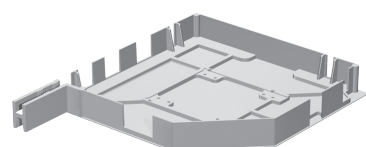

Применяется совместно с направляющими RG53MS, RG53BN, RG64, RG65MS, RG65BS, RG62BS.

It is used with the guides RG53MS, RG53BN, RG64, RG65MS, RG65BS, RG62BS.

**КРЫШКА БОКОВАЯ RK205**  
End cap RK205

▶ Алюминиевая		RK20501 — белый (white)
▶ Вес 1 пары, кг	1,05	RK20502 — коричневый (brown)
▶ Норма поставки, пара	10,00	RK20503 — серый (grey)
		RK20504 — бежевый (beige)
		RK20505 — зеленый (green)
▶ Aluminium		RK20506 — синий (blue)
▶ Weight of 1 pair, kg	1.05	RK20507 — бордовый (claret)
▶ Standard pack, pair	10.00	RK20508 — серебристый (silver)

Применяется совместно с направляющими RG53MS, RG53BN, RG64, RG65MS, RG65BS, RG62BS.

It is used with the guides RG53MS, RG53BN, RG64, RG65MS, RG65BS, RG62BS.

**КРЫШКА БОКОВАЯ RK250S**  
End cap RK250S

▶ Алюминиевая		RK250S01 — белый (white)
▶ Вес 1 пары, кг	1,05	RK250S02 — коричневый (brown)
▶ Норма поставки, пара	10,00	RK250S03 — серый (grey)
		RK250S04 — бежевый (beige)
		RK250S05 — зеленый (green)
▶ Aluminium		RK250S06 — синий (blue)
▶ Weight of 1 pair, kg	1.05	RK250S07 — бордовый (claret)
▶ Standard pack, pair	10.00	RK250S08 — серебристый (silver)
		RK250S39 — золотой дуб (golden oak)

Применяется совместно с направляющими RG53MS, RG53BN, RG64, RG65MS, RG65BS, RG62BS.

It is used with the guides RG53MS, RG53BN, RG64, RG65MS, RG65BS, RG62BS.

**КРЫШКА БОКОВАЯ RK250**  
End cap RK250

▶ Алюминиевая		RK25001 — белый (white)
▶ Вес 1 пары, кг	1,388	RK25002 — коричневый (brown)
▶ Норма поставки, пара	5,00	RK25003 — серый (grey)
		RK25004 — бежевый (beige)
		RK25005 — зеленый (green)
▶ Aluminium		RK25006 — синий (blue)
▶ Weight of 1 pair, kg	1.388	RK25007 — бордовый (claret)
▶ Standard pack, pair	5.00	RK25008 — серебристый (silver)