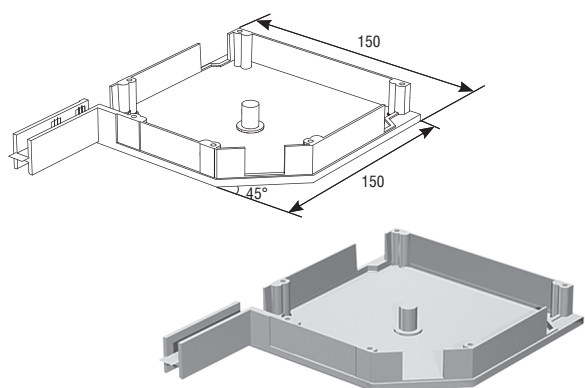

КРЫШКА БОКОВАЯ RK150
End cap RK150

▶ Алюминиевая		RK15001 — белый (white)
▶ Вес 1 пары, кг	0,61	RK15002 — коричневый (brown)
▶ Норма поставки, пара	10,00	RK15003 — серый (grey)
		RK15004 — бежевый (beige)
▶ Aluminium		RB15005 — зеленый (green)
▶ Weight of 1 pair, kg	0.61	RB15006 — синий (blue)
▶ Standard pack, pair	10.00	RB15007 — бордовый (claret)
		RB15008 — серебристый (silver)

Применяется совместно с направляющими RG53MS, RG53BN, RG64, RG65MS, RG62BS.
It is used with the guides RG53MS, RG53BN, RG64, RG65MS, RG62BS.