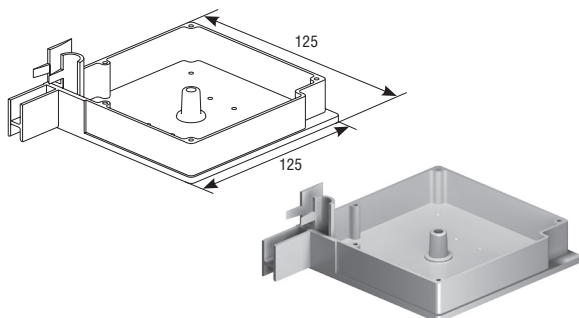

КРЫШКИ БОКОВЫЕ АЛЮМИНИЕВЫЕ 45°
45° aluminium end caps

КРЫШКА БОКОВАЯ RK125
End cap RK125

▶ Пластиковая		RK12501 — белый (white)
▶ Вес 1 пары, кг	0,40	RK12502 — коричневый (brown)
▶ Норма поставки, пара	10,00	
▶ Plastic		
▶ Weight of 1 pair, kg	0.40	
▶ Standard pack, pair	10.00	

Применяется совместно с направляющими RG46M.
It is used with the guides RG46M.

КРЫШКА БОКОВАЯ RK137
End cap RK137

▶ Алюминиевая		RK13701 — белый (white)
▶ Вес 1 пары, кг	0,580	RK13702 — коричневый (brown)
▶ Норма поставки, пара	10,00	RK13703 — серый (grey)
		RK13704 — бежевый (beige)
▶ Aluminium		
▶ Weight of 1 pair, kg	0.580	
▶ Standard pack, pair	10.00	

Применяется совместно с направляющими RG53MS, RG53BN, RG64, RG65MS, RG62BS.
It is used with the guides RG53MS, RG53BN, RG64, RG65MS, RG62BS.

КРЫШКА БОКОВАЯ RK150
End cap RK150

▶ Алюминиевая		RK15001 — белый (white)
▶ Вес 1 пары, кг	0,61	RK15002 — коричневый (brown)
▶ Норма поставки, пара	10,00	RK15003 — серый (grey)
		RK15004 — бежевый (beige)
▶ Aluminium		RB15005 — зеленый (green)
▶ Weight of 1 pair, kg	0.61	RB15006 — синий (blue)
▶ Standard pack, pair	10.00	RB15007 — бордовый (claret)
		RB15008 — серебристый (silver)

Применяется совместно с направляющими RG53MS, RG53BN, RG64, RG65MS, RG62BS.
It is used with the guides RG53MS, RG53BN, RG64, RG65MS, RG62BS.

КРЫШКА БОКОВАЯ RK165
End cap RK165

▶ Алюминиевая		RB16501 — белый (white)
▶ Вес 1 пары, кг	0,675	RB16502 — коричневый (brown)
▶ Норма поставки, пара	10,00	RB16503 — серый (grey)
		RB16504 — бежевый (beige)
▶ Aluminium		RB16505 — зеленый (green)
▶ Weight of 1 pair, kg	0.675	RB16506 — синий (blue)
▶ Standard pack, pair	10.00	RB16507 — бордовый (claret)
		RB16508 — серебристый (silver)