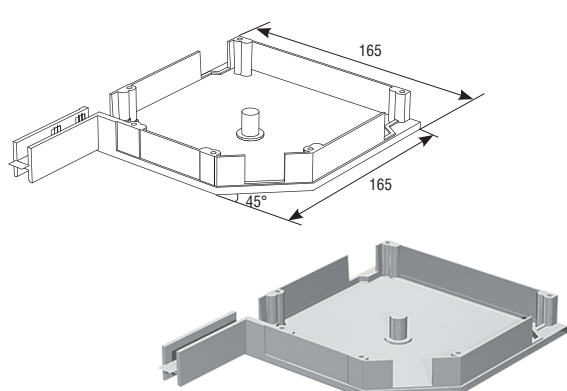

КРЫШКА БОКОВАЯ RK165
End cap RK165

▶ Алюминиевая		RB16501 — белый (white)
▶ Вес 1 пары, кг	0,675	RB16502 — коричневый (brown)
▶ Норма поставки, пара	10,00	RB16503 — серый (grey)
		RB16504 — бежевый (beige)
▶ Aluminium		RB16505 — зеленый (green)
▶ Weight of 1 pair, kg	0.675	RB16506 — синий (blue)
▶ Standard pack, pair	10.00	RB16507 — бордовый (claret)
		RB16508 — серебристый (silver)

Применяется совместно с направляющими RG53MS, RG53BN, RG64, RG65MS, RG65BS, RG62BS.
It is used with the guides RG53MS, RG53BN, RG64, RG65MS, RG65BS, RG62BS.