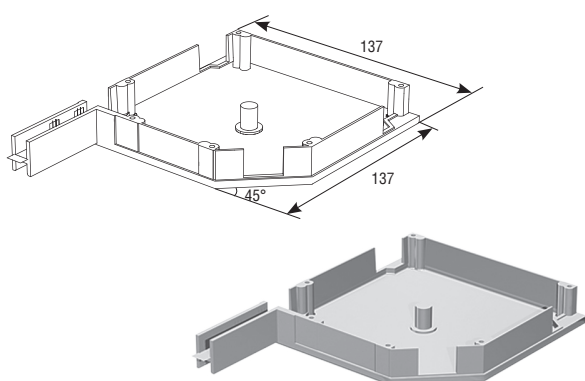

КРЫШКИ БОКОВЫЕ АЛЮМИНИЕВЫЕ 45°
45° aluminium end caps

КРЫШКА БОКОВАЯ RK125
End cap RK125

▶ Пластиковая		RK12501 — белый (white)
▶ Вес 1 пары, кг	0,40	RK12502 — коричневый (brown)
▶ Норма поставки, пара	10,00	
▶ Plastic		
▶ Weight of 1 pair, kg	0.40	
▶ Standard pack, pair	10.00	

Применяется совместно с направляющими RG46M.
It is used with the guides RG46M.

КРЫШКА БОКОВАЯ RK137
End cap RK137

▶ Алюминиевая		RK13701 — белый (white)
▶ Вес 1 пары, кг	0,580	RK13702 — коричневый (brown)
▶ Норма поставки, пара	10,00	RK13703 — серый (grey)
		RK13704 — бежевый (beige)
▶ Aluminium		
▶ Weight of 1 pair, kg	0.580	
▶ Standard pack, pair	10.00	