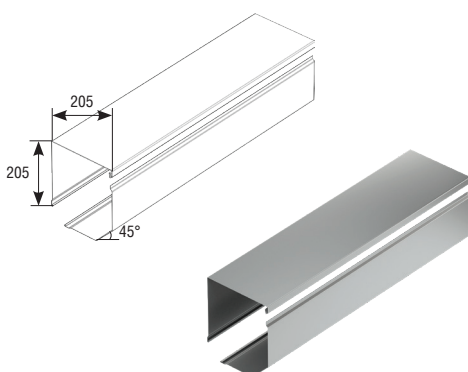

КОРОБ ЗАЩИТНЫЙ RB180
Shutter hood RB180

▶ Алюминиевый		RB18001 — белый (white)
▶ Вес 1 погонного метра, кг	1,280	RB18002 — коричневый (brown)
▶ Длина поставки, м	6,00	RB18003 — серый (grey)
▶ Норма поставки, м	30,00	RB18004 — бежевый (beige)
		RB18005 — зеленый (green)
▶ Aluminium		RB18006 — синий (blue)
▶ Weight of 1 running meter, kg	1.280	RB18007 — бордовый (claret)
▶ Standard length, m	6.00	RB18008 — серебристый (silver)
▶ Standard pack, m	30.00	

Состоит из 2 частей, с защитной пленкой.
It consists of 2 parts in protective film.

КОРОБ ЗАЩИТНЫЙ RB205
Shutter hood RB205

▶ Алюминиевый		RB20501 — белый (white)
▶ Вес 1 погонного метра, кг	1,760	RB20502 — коричневый (brown)
▶ Длина поставки, м	6,00	RB20503 — серый (grey)
▶ Норма поставки, м	18,00	RB20504 — бежевый (beige)
		RB20505 — зеленый (green)
▶ Aluminium		RB20506 — синий (blue)
▶ Weight of 1 running meter, kg	1.760	RB20507 — бордовый (claret)
▶ Standard length, m	6.00	RB20508 — серебристый (silver)
▶ Standard pack, m	18.00	

Состоит из 2 частей, с защитной пленкой.
It consists of 2 parts in protective film.

КОРОБ ЗАЩИТНЫЙ RB250
Shutter hood RB250

▶ Алюминиевый		RB25001 — белый (white)
▶ Вес 1 погонного метра, кг	2,120	RB25002 — коричневый (brown)
▶ Длина поставки, м	6,00	RB25003 — серый (grey)
▶ Норма поставки, м	18,00	RB25004 — бежевый (beige)
		RB25005 — зеленый (green)
▶ Aluminium		RB25006 — синий (blue)
▶ Weight of 1 running meter, kg	2.120	RB25007 — бордовый (claret)
▶ Standard length, m	6.00	RB25008 — серебристый (silver)
▶ Standard pack, m	18.00	RB250309 — золотой дуб (golden oak)
		RB25040 — темный дуб (dark oak)