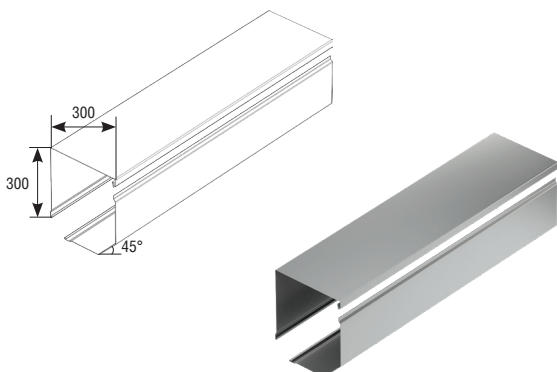

Состоит из 2 частей, с защитной пленкой.
It consists of 2 parts in protective film.

КОРОБ ЗАЩИТНЫЙ RB205
Shutter hood RB205

▶ Алюминиевый		RB20501 — белый (white)
▶ Вес 1 погонного метра, кг	1,760	RB20502 — коричневый (brown)
▶ Длина поставки, м	6,00	RB20503 — серый (grey)
▶ Норма поставки, м	18,00	RB20504 — бежевый (beige)
		RB20505 — зеленый (green)
▶ Aluminium		RB20506 — синий (blue)
▶ Weight of 1 running meter, kg	1.760	RB20507 — бордовый (claret)
▶ Standard length, m	6.00	RB20508 — серебристый (silver)
▶ Standard pack, m	18.00	

Состоит из 2 частей, с защитной пленкой.
It consists of 2 parts in protective film.

КОРОБ ЗАЩИТНЫЙ RB250
Shutter hood RB250

▶ Алюминиевый		RB25001 — белый (white)
▶ Вес 1 погонного метра, кг	2,120	RB25002 — коричневый (brown)
▶ Длина поставки, м	6,00	RB25003 — серый (grey)
▶ Норма поставки, м	18,00	RB25004 — бежевый (beige)
		RB25005 — зеленый (green)
▶ Aluminium		RB25006 — синий (blue)
▶ Weight of 1 running meter, kg	2.120	RB25007 — бордовый (claret)
▶ Standard length, m	6.00	RB25008 — серебристый (silver)
▶ Standard pack, m	18.00	RB250309 — золотой дуб (golden oak)
		RB25040 — темный дуб (dark oak)

Состоит из 2 частей, с защитной пленкой.
It consists of 2 parts in protective film.

КОРОБ ЗАЩИТНЫЙ RB300
Shutter hood RB300

▶ Алюминиевый		RB30001 — белый (white)
▶ Вес 1 погонного метра, кг	2,54	RB30002 — коричневый (brown)
▶ Длина поставки, м	6,00	RB30003 — серый (grey)
▶ Норма поставки, м	18,00	RB30004 — бежевый (beige)
		RB30005 — зеленый (green)
▶ Aluminium		RB30006 — синий (blue)
▶ Weight of 1 running meter, kg	2.54	RB30007 — бордовый (claret)
▶ Standard length, m	6.00	RB30008 — серебристый (silver)
▶ Standard pack, m	18.00	RB30039 — золотой дуб (golden oak)
		RB30040 — темный дуб (dark oak)