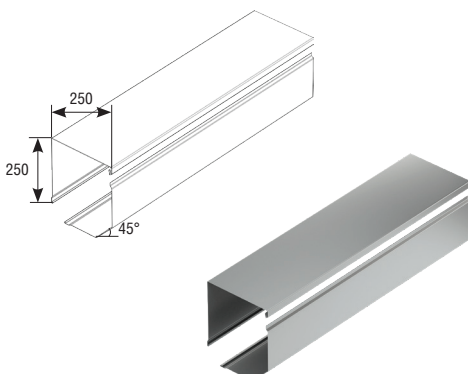

КОРОБ ЗАЩИТНЫЙ RB180
Shutter hood RB180

▶ Алюминиевый		RB18001 — белый (white)
▶ Вес 1 погонного метра, кг	1,280	RB18002 — коричневый (brown)
▶ Длина поставки, м	6,00	RB18003 — серый (grey)
▶ Норма поставки, м	30,00	RB18004 — бежевый (beige)
		RB18005 — зеленый (green)
▶ Aluminium		RB18006 — синий (blue)
▶ Weight of 1 running meter, kg	1.280	RB18007 — бордовый (claret)
▶ Standard length, m	6.00	RB18008 — серебристый (silver)
▶ Standard pack, m	30.00	

Состоит из 2 частей, с защитной пленкой.
It consists of 2 parts in protective film.

КОРОБ ЗАЩИТНЫЙ RB205
Shutter hood RB205

▶ Алюминиевый		RB20501 — белый (white)
▶ Вес 1 погонного метра, кг	1,760	RB20502 — коричневый (brown)
▶ Длина поставки, м	6,00	RB20503 — серый (grey)
▶ Норма поставки, м	18,00	RB20504 — бежевый (beige)
		RB20505 — зеленый (green)
▶ Aluminium		RB20506 — синий (blue)
▶ Weight of 1 running meter, kg	1.760	RB20507 — бордовый (claret)
▶ Standard length, m	6.00	RB20508 — серебристый (silver)
▶ Standard pack, m	18.00	

Состоит из 2 частей, с защитной пленкой.
It consists of 2 parts in protective film.

КОРОБ ЗАЩИТНЫЙ RB250
Shutter hood RB250

▶ Алюминиевый		RB25001 — белый (white)
▶ Вес 1 погонного метра, кг	2,120	RB25002 — коричневый (brown)
▶ Длина поставки, м	6,00	RB25003 — серый (grey)
▶ Норма поставки, м	18,00	RB25004 — бежевый (beige)
		RB25005 — зеленый (green)
▶ Aluminium		RB25006 — синий (blue)
▶ Weight of 1 running meter, kg	2.120	RB25007 — бордовый (claret)
▶ Standard length, m	6.00	RB25008 — серебристый (silver)
▶ Standard pack, m	18.00	RB250309 — золотой дуб (golden oak)
		RB25040 — темный дуб (dark oak)