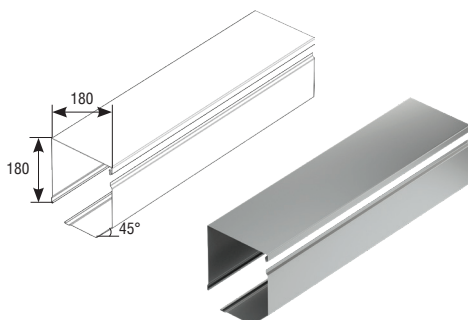

КОРОБ ЗАЩИТНЫЙ RB180
Shutter hood RB180

▶ Алюминиевый		RB18001 — белый (white)
▶ Вес 1 погонного метра, кг	1,280	RB18002 — коричневый (brown)
▶ Длина поставки, м	6,00	RB18003 — серый (grey)
▶ Норма поставки, м	30,00	RB18004 — бежевый (beige)
		RB18005 — зеленый (green)
▶ Aluminium		RB18006 — синий (blue)
▶ Weight of 1 running meter, kg	1.280	RB18007 — бордовый (claret)
▶ Standard length, m	6.00	RB18008 — серебристый (silver)
▶ Standard pack, m	30.00	

Состоит из 2 частей, с защитной пленкой.
It consists of 2 parts in protective film.

КОРОБ ЗАЩИТНЫЙ RB205
Shutter hood RB205

▶ Алюминиевый		RB20501 — белый (white)
▶ Вес 1 погонного метра, кг	1,760	RB20502 — коричневый (brown)
▶ Длина поставки, м	6,00	RB20503 — серый (grey)
▶ Норма поставки, м	18,00	RB20504 — бежевый (beige)
		RB20505 — зеленый (green)
▶ Aluminium		RB20506 — синий (blue)
▶ Weight of 1 running meter, kg	1.760	RB20507 — бордовый (claret)
▶ Standard length, m	6.00	RB20508 — серебристый (silver)
▶ Standard pack, m	18.00	

Состоит из 2 частей, с защитной пленкой.
It consists of 2 parts in protective film.

КОРОБ ЗАЩИТНЫЙ RB250
Shutter hood RB250

▶ Алюминиевый		RB25001 — белый (white)
▶ Вес 1 погонного метра, кг	2,120	RB25002 — коричневый (brown)
▶ Длина поставки, м	6,00	RB25003 — серый (grey)
▶ Норма поставки, м	18,00	RB25004 — бежевый (beige)
		RB25005 — зеленый (green)
▶ Aluminium		RB25006 — синий (blue)
▶ Weight of 1 running meter, kg	2.120	RB25007 — бордовый (claret)
▶ Standard length, m	6.00	RB25008 — серебристый (silver)
▶ Standard pack, m	18.00	RB250309 — золотой дуб (golden oak)
		RB25040 — темный дуб (dark oak)