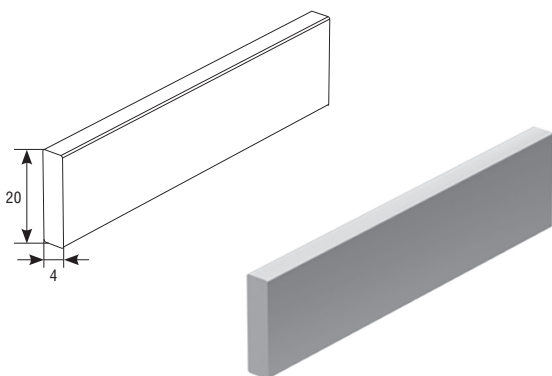

ПРОФИЛЬ ДЕКОРАТИВНЫЙ KR77M
Decorative profile KR77M

▶	Алюминиевый, экструдированный		KR77M01 — белый (white)
▶	Вес 1 погонного метра, кг	0,084	KR77M02 — коричневый (brown)
▶	Длина поставки, м	7,00	KR77M03 — серый (grey)
▶	Норма поставки, м	70,00	KR77M04 — бежевый (beige)
			KR77M05 — зеленый (green)
▶	Aluminium, extruded		KR77M06 — синий (blue)
▶	Weight of 1 running meter, kg	0.084	KR77M07 — бордовый (claret)
▶	Standard length, m	7.00	KR77M08 — серебристый (silver)
▶	Standard pack, m	70.00	KR77M39 — золотой дуб (golden oak)
			KR77M40 — темный дуб (dark oak)

Для концевого профиля RA77EM.
For end profiles RA77EM.

ПОЛОСА ЗАПОРНАЯ RH12K
Locking flat bar RH12K

▶	Алюминиевая		RH12K — неокрашенная (not painted)
▶	Вес 1 погонного метра, кг	0,102	
▶	Неокрашенная		
▶	Длина поставки, м	6,00	
▶	Норма поставки, м	60,00	
▶	Aluminium		
▶	Weight of 1 running meter, kg	0.102	
▶	Standard length, m	6.00	
▶	Standard pack, m	60.00	

Для профилей RA42E, RA45EN, RA50EM. Используется совместно с замком ригельным KLA.
For RA42E, RA45EN, RA50EM profiles. It is used together with central shutter lock KLA.

ПОЛОСА ЗАПОРНАЯ RH20K
Locking flat bar RH20K

Для профиля RA77EM. Используется совместно с замком ригельным KLA77.
It is used for RA77EM profile together with central shutter lock KLA77.

ПРОФИЛЬ ВЕРХНИЙ RH30FM
Top profile RH30FM

▶	Алюминиевый, экструдированный		RH30FM — неокрашенный (not painted)
▶	Вес 1 погонного метра, кг	0,651	
▶	Длина поставки, м	6,00	
▶	Норма поставки, м	60,00	
▶	Aluminium, extruded		
▶	Weight of 1 running meter, kg	0.651	
▶	Standard length, m	6.00	
▶	Standard pack, m	60.00	