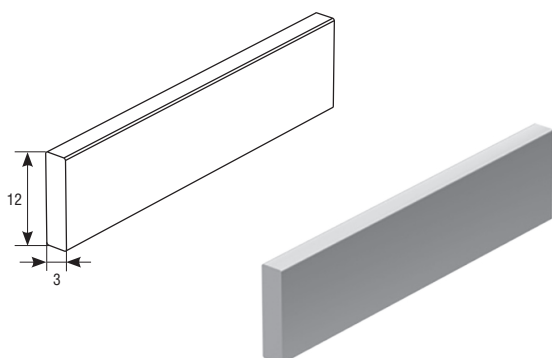

ПРОФИЛЬ ДЕКОРАТИВНЫЙ KR77M
Decorative profile KR77M

▶	Алюминиевый, экструдированный		KR77M01 — белый (white)
▶	Вес 1 погонного метра, кг	0,084	KR77M02 — коричневый (brown)
▶	Длина поставки, м	7,00	KR77M03 — серый (grey)
▶	Норма поставки, м	70,00	KR77M04 — бежевый (beige)
			KR77M05 — зеленый (green)
▶	Aluminium, extruded		KR77M06 — синий (blue)
▶	Weight of 1 running meter, kg	0.084	KR77M07 — бордовый (claret)
▶	Standard length, m	7.00	KR77M08 — серебристый (silver)
▶	Standard pack, m	70.00	KR77M39 — золотой дуб (golden oak)
			KR77M40 — темный дуб (dark oak)

Для концевого профиля RA77EM.
For end profiles RA77EM.

ПОЛОСА ЗАПОРНАЯ RH12K
Locking flat bar RH12K

▶	Алюминиевая		RH12K — неокрашенная (not painted)
▶	Вес 1 погонного метра, кг	0,102	
▶	Неокрашенная		
▶	Длина поставки, м	6,00	
▶	Норма поставки, м	60,00	
▶	Aluminium		
▶	Weight of 1 running meter, kg	0.102	
▶	Standard length, m	6.00	
▶	Standard pack, m	60.00	

Для профилей RA42E, RA45EN, RA50EM. Используется совместно с замком ригельным KLA.
For RA42E, RA45EN, RA50EM profiles. It is used together with central shutter lock KLA.

ПОЛОСА ЗАПОРНАЯ RH20K
Locking flat bar RH20K

Для профиля RA77EM. Используется совместно с замком ригельным KLA77.
It is used for RA77EM profile together with central shutter lock KLA77.

ПРОФИЛЬ ВЕРХНИЙ RH30FM
Top profile RH30FM

▶	Алюминиевый, экструдированный		RH30FM — неокрашенный (not painted)
▶	Вес 1 погонного метра, кг	0,651	
▶	Длина поставки, м	6,00	
▶	Норма поставки, м	60,00	
▶	Aluminium, extruded		
▶	Weight of 1 running meter, kg	0.651	
▶	Standard length, m	6.00	
▶	Standard pack, m	60.00	