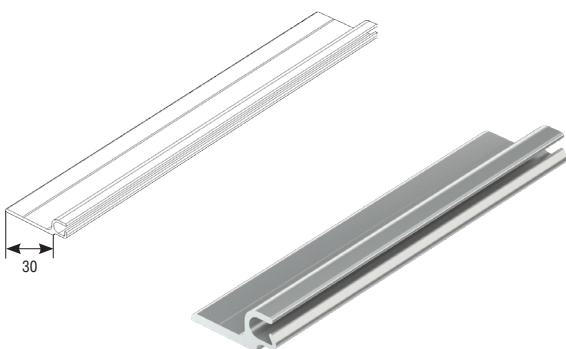

ПРОФИЛЬ ДЕКОРАТИВНЫЙ KR77M
Decorative profile KR77M

▶	Алюминиевый, экструдированный		KR77M01 — белый (white)
▶	Вес 1 погонного метра, кг	0,084	KR77M02 — коричневый (brown)
▶	Длина поставки, м	7,00	KR77M03 — серый (grey)
▶	Норма поставки, м	70,00	KR77M04 — бежевый (beige)
			KR77M05 — зеленый (green)
▶	Aluminium, extruded		KR77M06 — синий (blue)
▶	Weight of 1 running meter, kg	0.084	KR77M07 — бордовый (claret)
▶	Standard length, m	7.00	KR77M08 — серебристый (silver)
▶	Standard pack, m	70.00	KR77M39 — золотой дуб (golden oak)
			KR77M40 — темный дуб (dark oak)

Для концевого профиля RA77EM.
For end profiles RA77EM.

ПОЛОСА ЗАПОРНАЯ RH12K
Locking flat bar RH12K

▶	Алюминиевая		RH12K — неокрашенная (not painted)
▶	Вес 1 погонного метра, кг	0,102	
▶	Неокрашенная		
▶	Длина поставки, м	6,00	
▶	Норма поставки, м	60,00	
▶	Aluminium		
▶	Weight of 1 running meter, kg	0.102	
▶	Standard length, m	6.00	
▶	Standard pack, m	60.00	

Для профилей RA42E, RA45EN, RA50EM. Используется совместно с замком ригельным KLA.
For RA42E, RA45EN, RA50EM profiles. It is used together with central shutter lock KLA.

ПОЛОСА ЗАПОРНАЯ RH20K
Locking flat bar RH20K

Для профиля RA77EM. Используется совместно с замком ригельным KLA77.
It is used for RA77EM profile together with central shutter lock KLA77.

ПРОФИЛЬ ВЕРХНИЙ RH30FM
Top profile RH30FM

▶	Алюминиевый, экструдированный		RH30FM — неокрашенный (not painted)
▶	Вес 1 погонного метра, кг	0,651	
▶	Длина поставки, м	6,00	
▶	Норма поставки, м	60,00	
▶	Aluminium, extruded		
▶	Weight of 1 running meter, kg	0.651	
▶	Standard length, m	6.00	
▶	Standard pack, m	60.00	