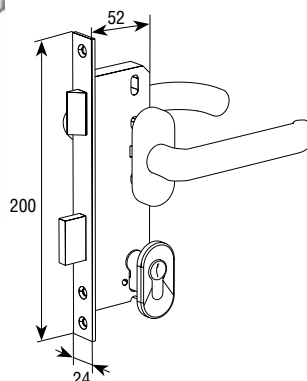

**GRIPS
РУЧКИ**

**LOCK KIT WITH PIN 8 MM WITH MORTISE FOR PASS DOOR IN
SECTIONAL DOORS
КОМПЛЕКТ ЗАМКА СО ШТИФТОМ НА 8 ММ ДЛЯ ВРЕЗНОЙ
КАЛИТКИ СЕКЦИОННЫХ ВОРОТ**

- Standard package, pcs. 1
- Weight of full package, kg 1.3

25148-2N

- Норма поставки, комплект 1
- Масса упаковки, кг 1,3

X/Y/Z – 250/200/150 mm

Fits on the door pass of sectional door. It used to lock door pass. Supplied with cylinder lock and handle.

Устанавливается на калитку секционных ворот. Служит для запираения калитки. Комплектуется цилиндром замка и ручками.

RU CZ CN