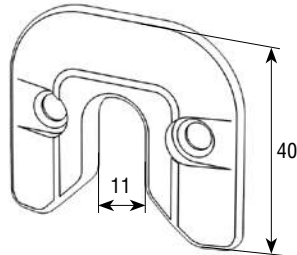

**MOUNTING BRACKET FOR DELTA PROFILE
КРОНШТЕЙН КРЕПЛЕНИЯ ДЕЛЬТА-ПРОФИЛЯ**

- Painted (RAL9003)
- Thickness, mm 2
- Weight of 1 pcs., g 0.2
- Standard package, pcs. 30
- Weight of full package, kg 6.3

SPV100W

- Окрашенный (RAL9003)
- Толщина мм 2
- Масса, г/шт. 0,2
- Норма поставки, шт. 30
- Масса упаковки, кг 6,3

X/Y/Z – 400/150/150 mm

Mounted on the top panel of the door.

Устанавливается на верхнюю панель калитки. Связывает профиль проема калитки с усиливающим дельта-профилем. Придает жесткость полотну ворот с калиткой.

RU

**LOCK OF PASS DOOR FOR SECTIONAL DOORS
ФИКСАТОР КАЛИТКИ ДЛЯ СЕКЦИОННЫХ ВОРОТ**

- Weight of 1 pcs., g 15
- Standard package, pcs. 50
- Weight of full package, kg 0.5

FK

- Масса, г/шт. 15
- Норма поставки, шт. 50
- Масса упаковки, кг 0,5

X/Y – 250/300 mm

Mounted on the door with a pass door. Captures and maintains a nominal position of the flap door in the closed position.

Устанавливается на ворота с калиткой. Фиксирует и выдерживает номинальное положение створки калитки в закрытом положении.

RU CZ CN