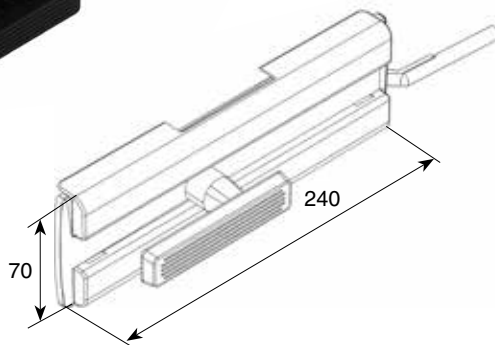

X/Y/Z — 470/380/240 mm

**Fits on the door with all kinds of lift.**  
Устанавливается на ворота всех типов подъема.

**For use on RSD01, RSD02, ISD01, ISD02 doors.**  
Для RSD01, RSD02, ISD01, ISD02.

RU CZ CN

**LOCK FOR RESIDENTIAL SECTIONAL DOORS  
КОМПЛЕКТ ЗАМКА ОДНОСТОРОННЕГО ДЛЯ  
СЕКЦИОННЫХ ВОРОТ**

▶ Standard package	lock with handles, locking system, cylinder, 3 keys	25074KN — ISD01, ISD02 R25074K — RSD01, RAD02
▶ Length of pin, mm	25	
▶ Weight of pcs., kg	1.9	
▶ Standard package, pcs.	10	
▶ Weight of full package, kg	19.1	
▶ Комплект поставки	замок с ручками, запорный механизм, цилиндр, 3 ключа	
▶ Длина хода, мм	25	
▶ Масса, кг/шт.	1,9	
▶ Норма поставки, шт.	10	
▶ Масса упаковки, кг	19,1	

X/Y/Z — 370/110/85 mm

**Fits on the door with all kinds of lift.**  
Устанавливается на ворота всех типов подъема.

**For use on ISD01, ISD02 doors.**  
Для ISD01, ISD02.

RU CZ CN

**CATCH  
ЗАДВИЖКА МЕХАНИЧЕСКАЯ ДЛЯ СЕКЦИОННЫХ ВОРОТ**

▶ Standard package	lock with handles, locking system, cylinder, 3 keys	ISD-Latch
▶ Length of pin, mm	25	
▶ Weight of pcs., kg	1.6	
▶ Standard package, pcs.	10	
▶ Weight of full package, kg	17	
▶ Комплект поставки	замок с ручками, запорный механизм, цилиндр, 3 ключа	
▶ Длина хода, мм	25	
▶ Масса, кг/шт.	1,6	
▶ Норма поставки, шт.	10	
▶ Масса упаковки, кг	17	