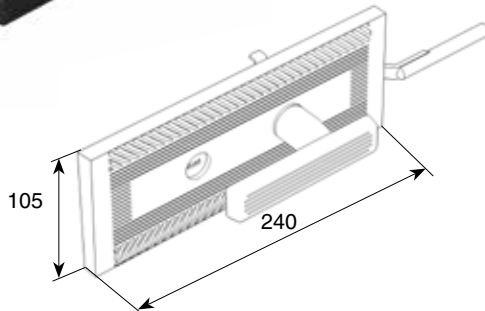

**PD LOCK KIT FOR SECTIONAL DOORS  
КОМПЛЕКТ ЗАМКА PD ДЛЯ СЕКЦИОННЫХ ВОРОТ**

▶ Standard package	lock with handles, locking system, cylinder, 3 keys	25050K — RSD02, ISD01, ISD02 R25050K — RSD01
▶ Length of pin, mm	25	
▶ Weight of pcs., kg	2	
▶ Standard package, pcs.	10	
▶ Weight of full package, kg	19.3	
▶ Комплект поставки	замок с ручками, запорный механизм, цилиндр, 3 ключа	
▶ Длина хода, мм	25	
▶ Масса, кг/шт.	2	
▶ Норма поставки, шт.	10	
▶ Масса упаковки, кг	19,3	

X/Y/Z — 470/380/240 mm

**Fits on the door with all kinds of lift.**  
Устанавливается на ворота всех типов подъема.

**For use on RSD01, RSD02, ISD01, ISD02 doors.**  
Для RSD01, RSD02, ISD01, ISD02.

RU CZ CN

**LOCK FOR RESIDENTIAL SECTIONAL DOORS  
КОМПЛЕКТ ЗАМКА ОДНОСТОРОННЕГО ДЛЯ  
СЕКЦИОННЫХ ВОРОТ**

▶ Standard package	lock with handles, locking system, cylinder, 3 keys	25074KN — ISD01, ISD02 R25074K — RSD01, RAD02
▶ Length of pin, mm	25	
▶ Weight of pcs., kg	1.9	
▶ Standard package, pcs.	10	
▶ Weight of full package, kg	19.1	
▶ Комплект поставки	замок с ручками, запорный механизм, цилиндр, 3 ключа	
▶ Длина хода, мм	25	
▶ Масса, кг/шт.	1,9	
▶ Норма поставки, шт.	10	
▶ Масса упаковки, кг	19,1	

▶ Standard package	lock with handles, locking system, cylinder, 3 keys	ISD-Latch
▶ Length of pin, mm	25	
▶ Weight of pcs., kg	1.6	
▶ Standard package, pcs.	10	
▶ Weight of full package, kg	17	
▶ Комплект поставки	замок с ручками, запорный механизм, цилиндр, 3 ключа	
▶ Длина хода, мм	25	
▶ Масса, кг/шт.	1,6	
▶ Норма поставки, шт.	10	
▶ Масса упаковки, кг	17	