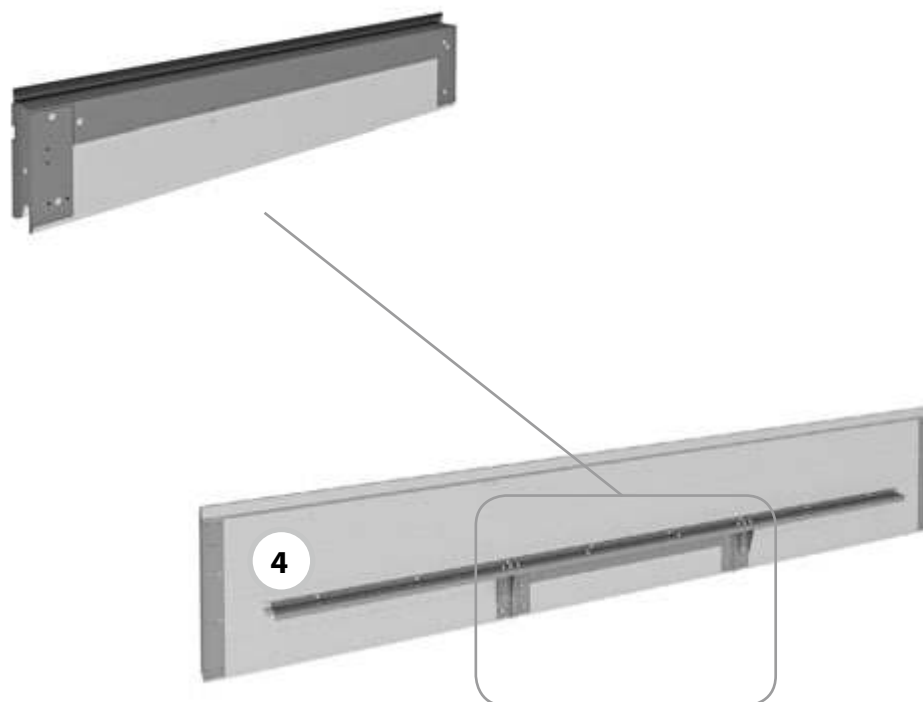

ПОЛОТНО ВОРОТ С КАЛИТКОЙ

Панель промежуточная

Тип ворот:

- гаражные ворота Trend с торсионными пружинами всех типов монтажа;
- промышленные ворота ProTrend всех типов монтажа.

Тип калитки:

- с плоским порогом 18 мм;
- с низким порогом 100 мм;
- со стандартным порогом 145 мм.

Состав: верхняя калиточная панель (центральная часть) с установленными калиточными профилями. Доводчик и тяга доводчика в ремонтный узел не входят.

Единица измерения шт.

Артикул	Тип полотна	Цвет	Применение
LPU-38T	«Микроволна», «S-гофр», «M-гофр» и «L-гофр»	RAL 9016, 8014, 9006, 5010, 1015, 3004, 6005, 8017, 7016*, ADS703	Для ворот с правой калиткой
	«L-гофр»	RAL 9016, 8014, 7016*, ADS703	
	«S-гофр», «M-гофр» и «L-гофр»	Золотой дуб, Темный дуб, Вишня	
	«Микроволна», «S-гофр», «M-гофр» и «L-гофр»	Другой цвет по каталогу RAL	
LPU-48T	«Микроволна», «S-гофр»	RAL 9016, 8014, 9006, 5010, 1015, 3004, 6005, 8017, 7016*, ADS703	Для ворот с левой калиткой
	«M-гофр»	RAL 9016, 8014, 7016*	
	«S-гофр», «M-гофр» и «L-гофр»	Золотой дуб, Темный дуб, Вишня	
	«Микроволна», «S-гофр», «M-гофр» и «L-гофр»	Другой цвет по каталогу RAL	