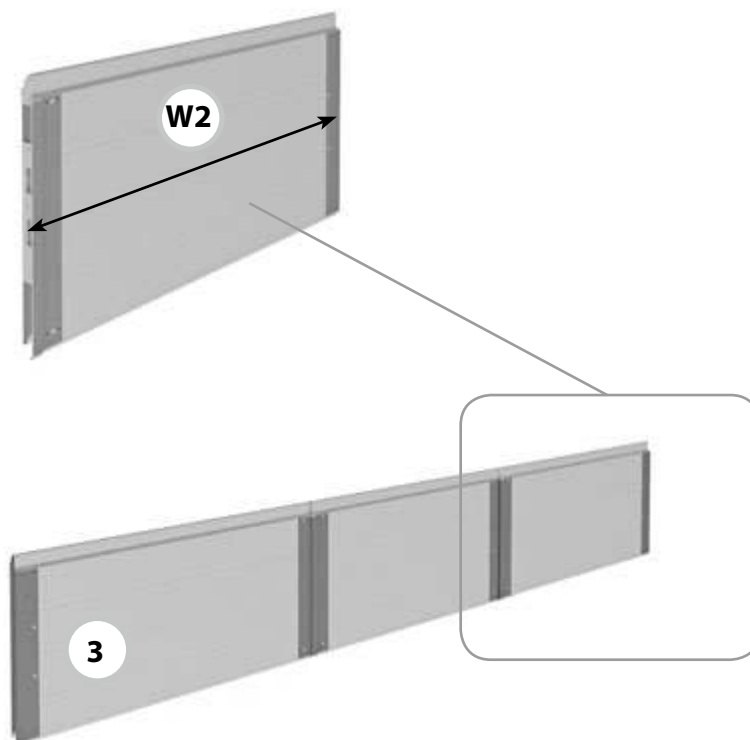

## ПОЛОТНО ВОРОТ С КАЛИТКОЙ

### Панель промежуточная

Тип ворот:

- гаражные ворота Trend с торсионными пружинами всех типов монтажа;
- промышленные ворота ProTrend всех типов монтажа.

Тип калитки:

- с плоским порогом 18 мм;
- с низким порогом 100 мм;
- со стандартным порогом 145 мм.

Состав: промежуточная панель калитки (боковая часть) с установленными калиточными профилями.

Единица измерения ..... шт.

Артикул	Тип полотна	Цвет	Применение
LPU-36T	«Микроволна», «S-гофр», «M-гофр» и «L-гофр»	RAL 9016, 8014, 9006, 5010, 1015, 3004, 6005, 8017, 7016*, ADS703	Для ворот с правой калиткой
	«L-гофр»	RAL 9016, 8014, 7016*, ADS703	
	«S-гофр», «M-гофр» и «L-гофр»	Золотой дуб, Темный дуб, Вишня	
	«Микроволна», «S-гофр», «M-гофр» и «L-гофр»	Другой цвет по каталогу RAL	
LPU-46T	«Микроволна», «S-гофр»	RAL 9016, 8014, 9006, 5010, 1015, 3004, 6005, 8017, 7016*, ADS703	Для ворот с левой калиткой
	«M-гофр»	RAL 9016, 8014, 7016*	
	«S-гофр», «M-гофр» и «L-гофр»	Золотой дуб, Темный дуб, Вишня	
	«Микроволна», «S-гофр», «M-гофр» и «L-гофр»	Другой цвет по каталогу RAL	

**W2** — ширина боковой секции в панели с калиткой, м

\* Указанные цвета имеют близкое соответствие шкале RAL.