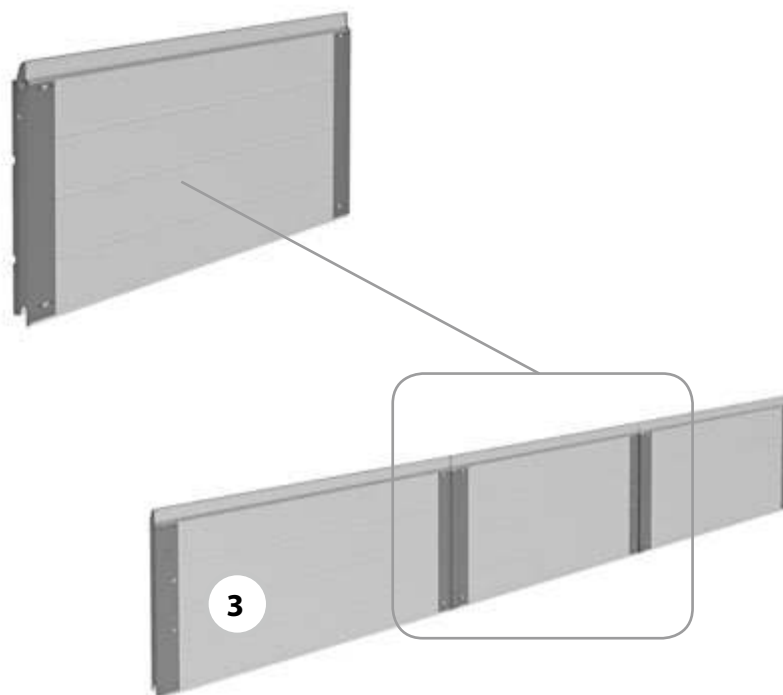

Панель промежуточная

Тип ворот:

- гаражные ворота Trend с торсионными пружинами всех типов монтажа;
- промышленные ворота ProTrend всех типов монтажа.

Тип калитки:

- с плоским порогом 18 мм;
- с низким порогом 100 мм;
- со стандартным порогом 145 мм.

Состав: промежуточная панель калитки (центральная часть) с установленными калиточными профилями.

Единица измерения шт.

Артикул	Тип полотна	Цвет	Применение
LPU-35T	«Микроволна», «S-гофр», «M-гофр» и «L-гофр»	RAL 9016, 8014, 9006, 5010, 1015, 3004, 6005, 8017, 7016*, ADS703	Для ворот с правой калиткой
	«L-гофр»	RAL 9016, 8014, 7016*, ADS703	
	«S-гофр», «M-гофр» и «L-гофр»	Золотой дуб, Темный дуб, Вишня	
	«Микроволна», «S-гофр», «M-гофр» и «L-гофр»	Другой цвет по каталогу RAL	
LPU-45T	«Микроволна», «S-гофр»	RAL 9016, 8014, 9006, 5010, 1015, 3004, 6005, 8017, 7016*, ADS703	Для ворот с левой калиткой
	«M-гофр»	RAL 9016, 8014, 7016*	
	«S-гофр», «M-гофр» и «L-гофр»	Золотой дуб, Темный дуб, Вишня	
	«Микроволна», «S-гофр», «M-гофр» и «L-гофр»	Другой цвет по каталогу RAL	