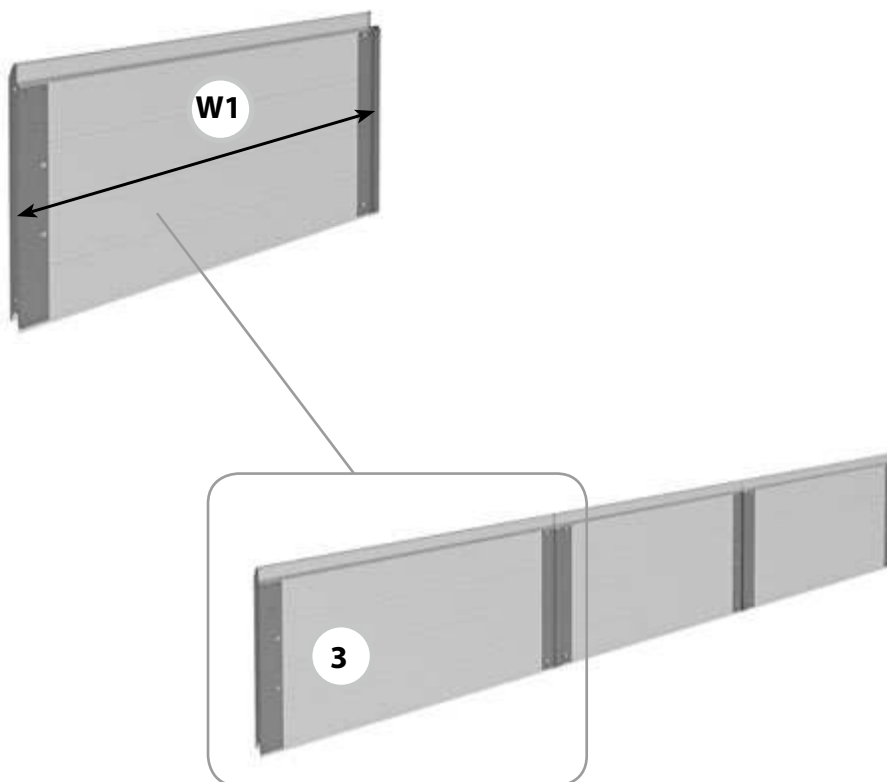

## ПОЛОТНО ВОРОТ С КАЛИТКОЙ

### Панель промежуточная

Тип ворот:

- гаражные ворота Trend с торсионными пружинами всех типов монтажа;
- промышленные ворота ProTrend всех типов монтажа.

Тип калитки:

- с плоским порогом 18 мм;
- с низким порогом 100 мм;
- со стандартным порогом 145 мм.

Состав: промежуточная панель калитки (боковая часть) с установленными калиточными профилями.

Единица измерения ..... шт.

Артикул	Тип полотна	Цвет	Применение
LPU-34Т	«Микроволна», «S-гофр», «М-гофр» и «L-гофр»	RAL 9016, 8014, 9006, 5010, 1015, 3004, 6005, 8017, 7016*, ADS703	Для ворот с правой калиткой
	«L-гофр»	RAL 9016, 8014, 7016*, ADS703	
	«S-гофр», «М-гофр» и «L-гофр»	Золотой дуб, Темный дуб, Вишня	
	«Микроволна», «S-гофр», «М-гофр» и «L-гофр»	Другой цвет по каталогу RAL	
LPU-44Т	«Микроволна», «S-гофр»	RAL 9016, 8014, 9006, 5010, 1015, 3004, 6005, 8017, 7016*, ADS703	Для ворот с левой калиткой
	«М-гофр»	RAL 9016, 8014, 7016*	
	«S-гофр», «М-гофр» и «L-гофр»	Золотой дуб, Темный дуб, Вишня	
	«Микроволна», «S-гофр», «М-гофр» и «L-гофр»	Другой цвет по каталогу RAL	

**W1** — ширина боковой секции в панели с калиткой, м

\* Указанные цвета имеют близкое соответствие шкале RAL.