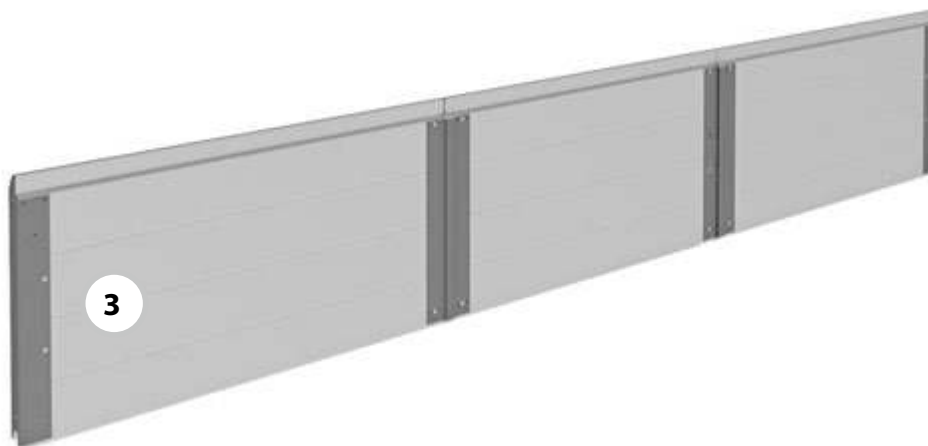

Панель промежуточная

Тип ворот:

- гаражные ворота Trend с торсионными пружинами всех типов монтажа;
- промышленные ворота ProTrend всех типов монтажа.

Тип калитки:

- с плоским порогом 18 мм;
- с низким порогом 100 мм;
- со стандартным порогом 145 мм.

Состав: промежуточная калиточная панель с установленными калиточными профилями.

Единица измерения шт.

Артикул	Тип полотна	Цвет	Применение
LPU-32T	«Микроволна», «S-гофр», «M-гофр» и «L-гофр»	RAL 9016, 8014, 9006, 5010, 1015, 3004, 6005, 8017, 7016*, ADS703	Для ворот с правой калиткой
	«L-гофр»	RAL 9016, 8014, 7016*, ADS703	
	«S-гофр», «M-гофр» и «L-гофр»	Золотой дуб, Темный дуб, Вишня	
	«Микроволна», «S-гофр», «M-гофр» и «L-гофр»	Другой цвет по каталогу RAL	
LPU-42T	«Микроволна», «S-гофр»	RAL 9016, 8014, 9006, 5010, 1015, 3004, 6005, 8017, 7016*, ADS703	Для ворот с левой калиткой
	«M-гофр»	RAL 9016, 8014, 7016*	
	«S-гофр», «M-гофр» и «L-гофр»	Золотой дуб, Темный дуб, Вишня	
	«Микроволна», «S-гофр», «M-гофр» и «L-гофр»	Другой цвет по каталогу RAL	