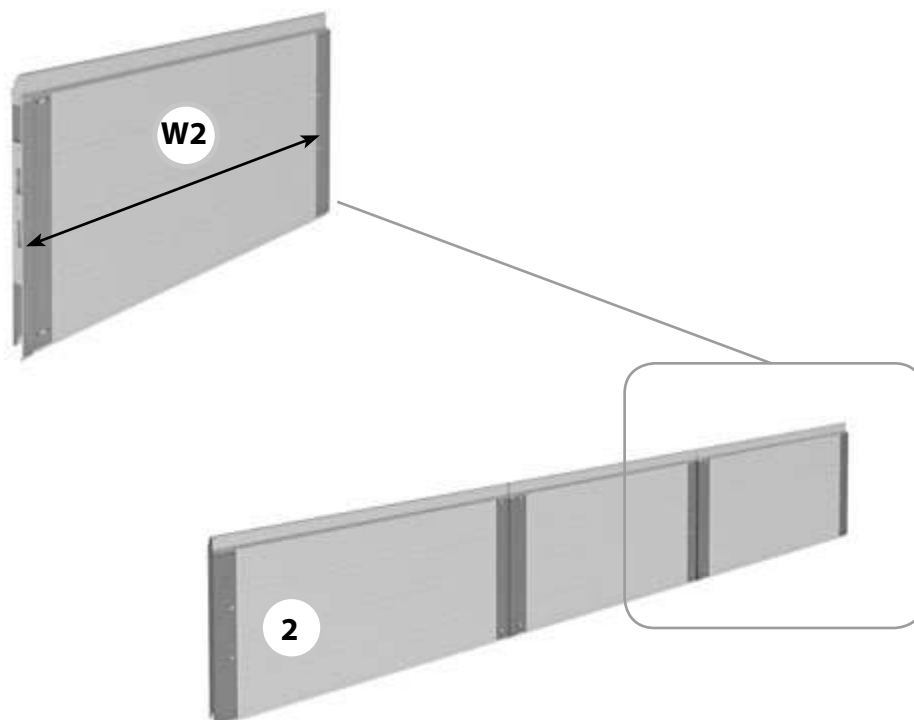

## ПОЛОТНО ВОРОТ С КАЛИТКОЙ

### Панель промежуточная

Тип ворот:

- гаражные ворота Trend с торсионными пружинами всех типов монтажа;
- промышленные ворота ProTrend всех типов монтажа.

Тип калитки:

- с плоским порогом 18 мм;
- с низким порогом 100 мм;
- со стандартным порогом 145 мм.

Состав: промежуточная панель калитки (боковая часть) с установленными калиточными профилями, планка ригеля.

Единица измерения ..... шт.

Артикул	Тип полотна	Цвет	Применение
LPU-8T	«Микроволна», «S-гофр», «М-гофр» и «L-гофр»	RAL 9016, 8014, 9006, 5010, 1015, 3004, 6005, 8017, 7016*, ADS703	Для ворот с правой калиткой
	«L-гофр»	RAL 9016, 8014, 7016*, ADS703	
	«S-гофр», «М-гофр» и «L-гофр»	Золотой дуб, Темный дуб, Вишня	
	«Микроволна», «S-гофр», «М-гофр» и «L-гофр»	Другой цвет по каталогу RAL	
LPU-22T	«Микроволна», «S-гофр»	RAL 9016, 8014, 9006, 5010, 1015, 3004, 6005, 8017, 7016*, ADS703	Для ворот с левой калиткой
	«М-гофр»	RAL 9016, 8014, 7016*	
	«S-гофр», «М-гофр» и «L-гофр»	Золотой дуб, Темный дуб, Вишня	
	«Микроволна», «S-гофр», «М-гофр» и «L-гофр»	Другой цвет по каталогу RAL	

**W2** — ширина боковой секции в панели с калиткой, м

\* Указанные цвета имеют близкое соответствие шкале RAL.