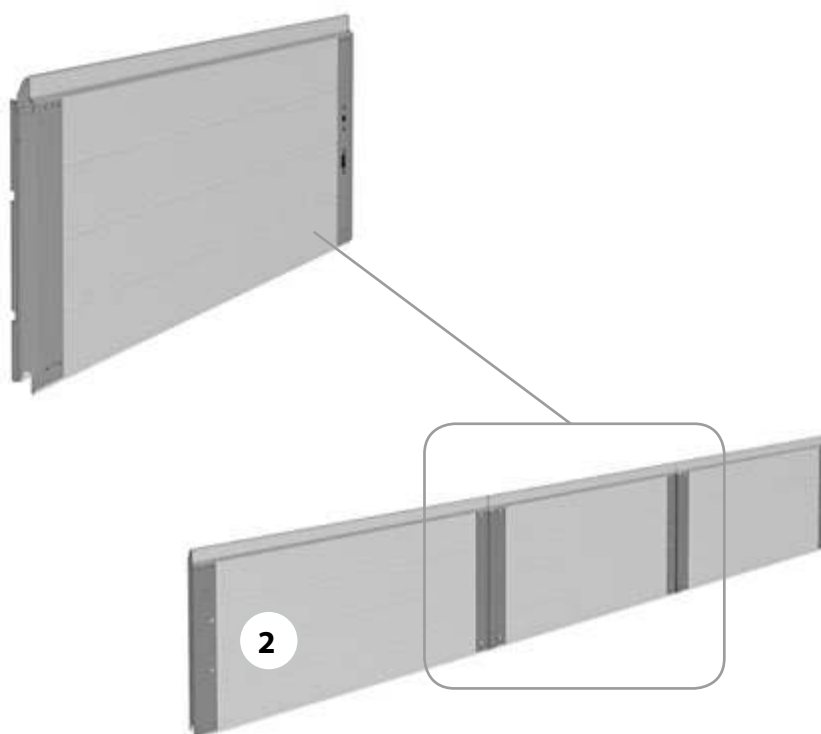

Панель промежуточная

Тип ворот:

- гаражные ворота Trend с торсионными пружинами всех типов монтажа;
- промышленные ворота ProTrend всех типов монтажа.

Тип калитки:

- с плоским порогом 18 мм;
- с низким порогом 100 мм;
- со стандартным порогом 145 мм.

Состав: промежуточная панель калитки (центральная часть) с установленными калиточными профилями, замок калитки (корпус, ригель).

Единица измерения шт.

Артикул	Тип полотна	Цвет	Применение
LPU-7T	«Микроволна», «S-гофр», «М-гофр» и «L-гофр»	RAL 9016, 8014, 9006, 5010, 1015, 3004, 6005, 8017, 7016*, ADS703	Для ворот с правой калиткой
	«L-гофр»	RAL 9016, 8014, 7016*, ADS703	
	«S-гофр», «М-гофр» и «L-гофр»	Золотой дуб, Темный дуб, Вишня	
	«Микроволна», «S-гофр», «М-гофр» и «L-гофр»	Другой цвет по каталогу RAL	
LPU-21T	«Микроволна», «S-гофр»	RAL 9016, 8014, 9006, 5010, 1015, 3004, 6005, 8017, 7016*, ADS703	Для ворот с левой калиткой
	«М-гофр»	RAL 9016, 8014, 7016*	
	«S-гофр», «М-гофр» и «L-гофр»	Золотой дуб, Темный дуб, Вишня	
	«Микроволна», «S-гофр», «М-гофр» и «L-гофр»	Другой цвет по каталогу RAL	