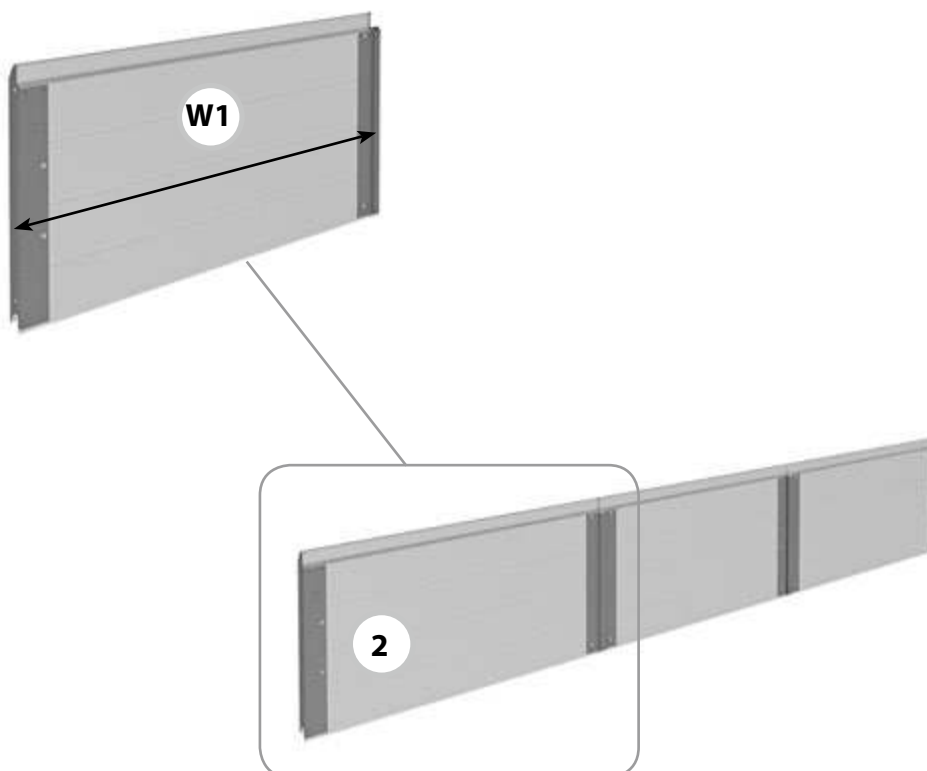

ПОЛОТНО ВОРОТ С КАЛИТКОЙ

Панель промежуточная

Тип ворот:

- гаражные ворота Trend с торсионными пружинами всех типов монтажа;
- промышленные ворота ProTrend всех типов монтажа.

Тип калитки:

- с плоским порогом 18 мм;
- с низким порогом 100 мм;
- со стандартным порогом 145 мм.

Состав: промежуточная панель калитки (боковая часть) с установленными калиточными профилями.

Единица измерения шт.

Артикул	Тип полотна	Цвет	Применение
LPU-6T	«Микроволна», «S-гофр», «M-гофр» и «L-гофр»	RAL 9016, 8014, 9006, 5010, 1015, 3004, 6005, 8017, 7016*, ADS703	Для ворот с правой калиткой
	«L-гофр»	RAL 9016, 8014, 7016*, ADS703	
	«S-гофр», «M-гофр» и «L-гофр»	Золотой дуб, Темный дуб, Вишня	
	«Микроволна», «S-гофр», «M-гофр» и «L-гофр»	Другой цвет по каталогу RAL	
LPU-20T	«Микроволна», «S-гофр»	RAL 9016, 8014, 9006, 5010, 1015, 3004, 6005, 8017, 7016*, ADS703	Для ворот с левой калиткой
	«M-гофр»	RAL 9016, 8014, 7016*	
	«S-гофр», «M-гофр» и «L-гофр»	Золотой дуб, Темный дуб, Вишня	
	«Микроволна», «S-гофр», «M-гофр» и «L-гофр»	Другой цвет по каталогу RAL	

04

W1 — ширина боковой секции в панели с калиткой, м

* Указанные цвета имеют близкое соответствие шкале RAL.