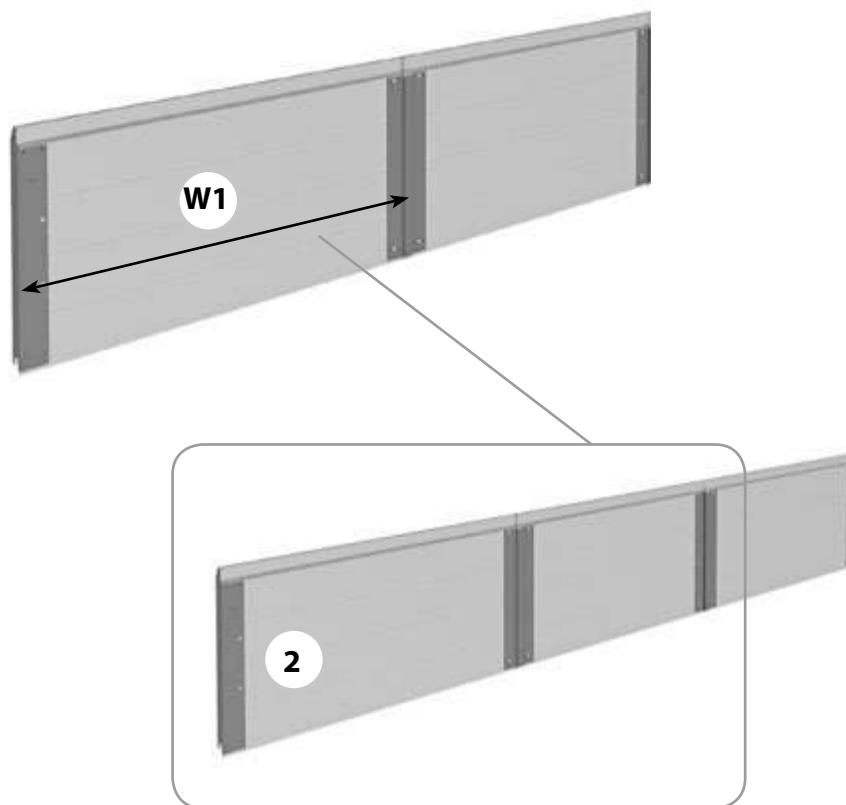

Панель промежуточная

Тип ворот:

- гаражные ворота Trend с торсионными пружинами всех типов монтажа;
- промышленные ворота ProTrend всех типов монтажа.

Тип калитки:

- с плоским порогом 18 мм;
- с низким порогом 100 мм;
- со стандартным порогом 145 мм.

Состав: две промежуточные панели калитки с установленными калиточными профилями и уплотнителями, замок калитки (корпус, ригель). Комплект ручек и цилиндрический механизм в ремонтный узел не входят.

Единица измерения шт.

Артикул	Тип полотна	Цвет	Применение
LPU-5T	«Микроволна», «S-гофр», «M-гофр» и «L-гофр»	RAL 9016, 8014, 9006, 5010, 1015, 3004, 6005, 8017, 7016*, ADS703	Для ворот с правой калиткой
	«L-гофр»	RAL 9016, 8014, 7016*, ADS703	
	«S-гофр», «M-гофр» и «L-гофр»	Золотой дуб, Темный дуб, Вишня	
	«Микроволна», «S-гофр», «M-гофр» и «L-гофр»	Другой цвет по каталогу RAL	
LPU-19T	«Микроволна», «S-гофр»	RAL 9016, 8014, 9006, 5010, 1015, 3004, 6005, 8017, 7016*, ADS703	Для ворот с левой калиткой
	«M-гофр»	RAL 9016, 8014, 7016*	
	«S-гофр», «M-гофр» и «L-гофр»	Золотой дуб, Темный дуб, Вишня	
	«Микроволна», «S-гофр», «M-гофр» и «L-гофр»	Другой цвет по каталогу RAL	

W1 — ширина боковой секции в панели с калиткой, м

* Указанные цвета имеют близкое соответствие шкале RAL.