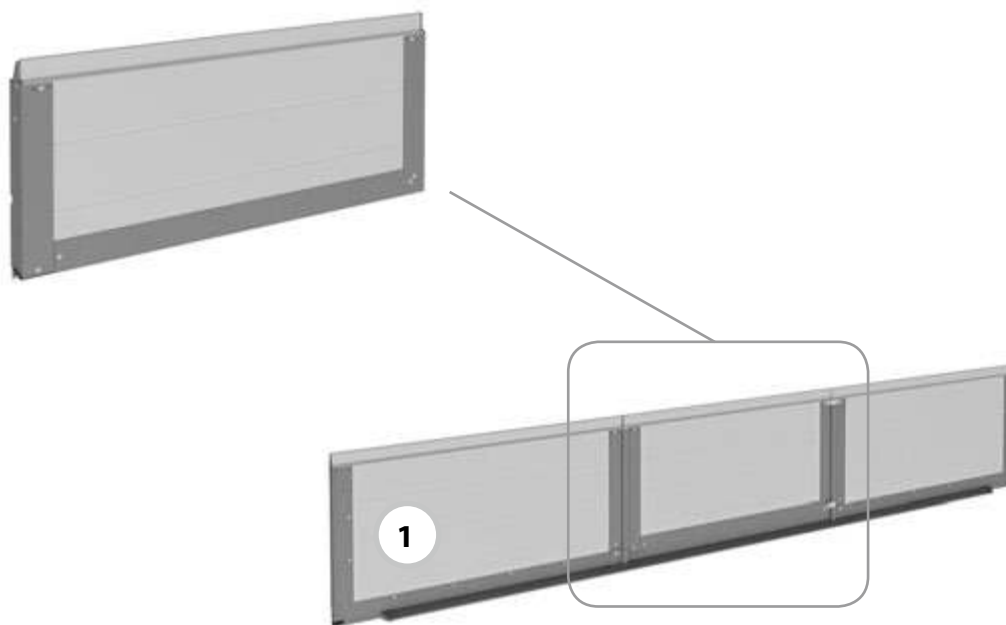

**Панель нижняя**

Тип ворот:

- гаражные ворота Trend с торсионными пружинами всех типов монтажа;
- промышленные ворота ProTrend всех типов монтажа.

Тип калитки:

- с плоским порогом 18 мм;
- с низким порогом 100 мм;
- со стандартным порогом 145 мм.

Состав: нижняя панель калитки (центральная часть) с установленными профилями калитки.

Единица измерения ..... шт.

Артикул	Тип полотна	Цвет	Применение
LPU-3T	«Микроволна», «S-гофр», «M-гофр» и «L-гофр»	RAL 9016, 8014, 9006, 5010, 1015, 3004, 6005, 8017, 7016*, ADS703	Для ворот с правой калиткой
	«L-гофр»	RAL 9016, 8014, 7016*, ADS703	
	«S-гофр», «M-гофр» и «L-гофр»	Золотой дуб, Темный дуб, Вишня	
	«Микроволна», «S-гофр», «M-гофр» и «L-гофр»	Другой цвет по каталогу RAL	
LPU-17T	«Микроволна», «S-гофр»	RAL 9016, 8014, 9006, 5010, 1015, 3004, 6005, 8017, 7016*, ADS703	Для ворот с левой калиткой
	«M-гофр»	RAL 9016, 8014, 7016*	
	«S-гофр», «M-гофр» и «L-гофр»	Золотой дуб, Темный дуб, Вишня	
	«Микроволна», «S-гофр», «M-гофр» и «L-гофр»	Другой цвет по каталогу RAL	