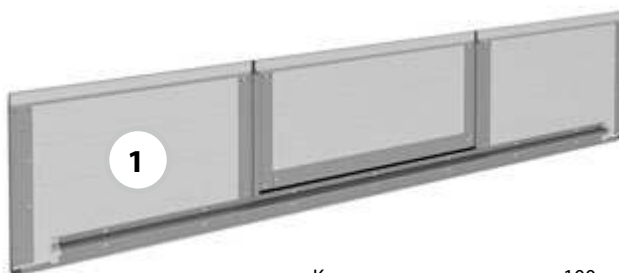

Калитка с низким порогом 100 мм