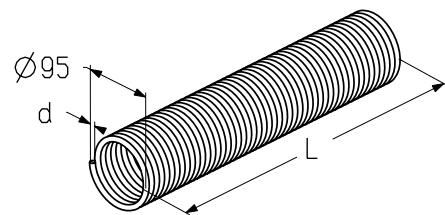

**Пружина**

Используется в промышленных воротах всех типов монтаж.

Внутренний диаметр, мм ..... 95  
 Диаметр вала, мм ..... 25,4/31,75  
 Материал ..... стальная проволока  
 Покрытие ..... полимерное  
 Цвет\* ..... RAL 9006  
 Единица измерения ..... м

Артикул	Код	Диаметр (d), мм	Длина (L), мм	Вес, кг/м	Норма поставки	
					м	шт.
TSA65×95×1400L	403374300	6,50	1400	12,80	7,00	5
TSA65×95×1400R	403374400					
TSA70×95×1150L	403376500	7,00	1150	13,80	5,75	
TSA70×95×1150R	403376400					
TSA70×95×1650L	403376700		1650		8,25	
TSA70×95×1650R	403376600					
TSA75×95×1300L	403376900	7,50	1300	14,90	6,50	
TSA75×95×1300R	403376800					
TSA75×95×1750L	403377100		1750		8,75	
TSA75×95×1750R	403377000					
TSA80×95×1500L	403700200	8,00	1500	16,00	7,50	
TSA80×95×1500R	403700100					
TSA80×95×2100L	403370700		2100		10,50	
TSA80×95×2100R	403370800					
TSA85×95×1250L	403370900	8,50	1250	17,00	6,25	
TSA85×95×1250R	403371000					
TSA85×95×1600L	403377300		1600		8,00	
TSA85×95×1600R	403377200					
TSA90×95×1400L	403371100	9,00	1400	18,20	7,00	
TSA90×95×1400R	403371200					
TSA90×95×1500L	403377500		1500		7,50	
TSA90×95×1500R	403377400					
TSA95×95×1600L	403371300	9,50	1600	19,30	8,00	
TSA95×95×1600R	403371400					