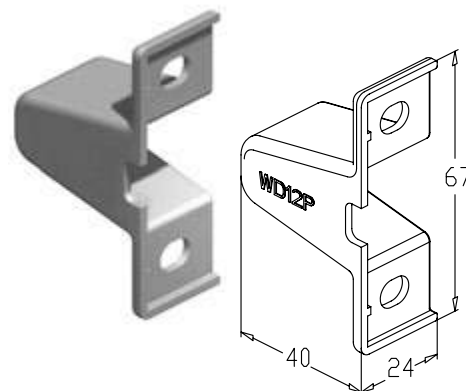

УСТАНОВКА ЗАГЛУШКИ

Заглушка **WD12P**

Заглушка **WD13PR/L**

Заглушка

Устанавливается совместно с профилем усиливающим (**PRG-12**). Используется в калитке с низким порогом.

| | |
|--------------------------|-------|
| Материал | РА |
| Вес, кг/шт. | 0,008 |
| Единица измерения | шт. |
| Норма поставки, шт. | 650 |

| Артикул | Код | Применение |
|---------|-----------|---------------|
| WD12P | 401716100 | Универсальная |

Заглушка

Устанавливается совместно с профилем усиливающим (**PRG-13**). Используется в калитке со стандартным порогом.

| | |
|--------------------------|-------|
| Материал | РА |
| Вес, кг/шт. | 0,016 |
| Единица измерения | шт. |
| Норма поставки, шт. | 400 |

| Артикул | Код | Применение |
|---------|-----------|------------|
| WD13PR | 401712300 | Правая |
| WD13PL | 401712400 | Левая |