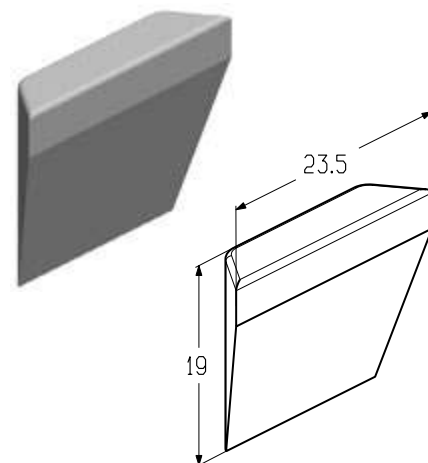

Заглушка оконная

Устанавливается совместно с окнами (W085-40, W095-40, W046-40, W043WH-CG/TG40, W043BR-CG/TG40, W050WH/BR-40, W050WH/BR-CG40, W060WH/BR-40, W060WH/BR-CG40).
Используется в гаражных воротах с пружинами растяжения и торсионными пружинами, промышленных воротах с рисунками полотна «S-гофр» и «M-гофр».

Материал ..... полиуретан
Вес, кг/шт. 0,002
Единица измерения ..... шт.
Норма поставки, шт 6000