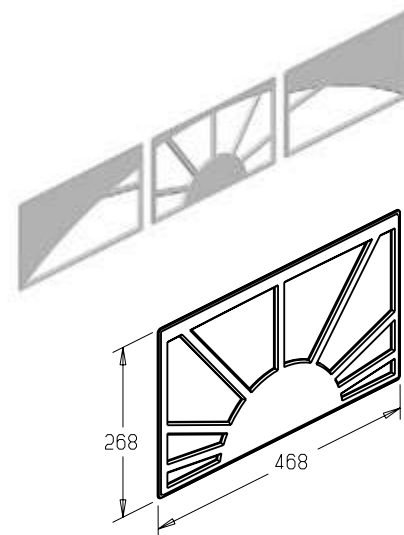

АКСЕССУАРЫ ДЛЯ СЕКЦИОННЫХ ВОРОТ

Вставка декоративная Cross

Предназначена для установки совместно со вставкой светопрозрачной (W043WH-CG/TG40, W043BR-CG/TG40). Используется:

- в гаражных воротах с пружинами растяжения и торсионными пружинами всех типов монтажа;
- в промышленных воротах всех типов монтажа.

Вес, кг/шт. 1,1
Единица измерения ..... шт.
Норма поставки, шт. 80

Артикул	Код	Цвет
DIC043WH	401983400	Белый
DIC043BR	401983500	Коричневый

1.2

Комплект вставок декоративных Sunrise 3

Предназначена для установки совместно со вставкой светопрозрачной (W043WH-CG/TG40, W043BR-CG/TG40). Используется:

- в гаражных воротах с пружинами растяжения и торсионными пружинами всех типов монтажа;
- в промышленных воротах всех типов монтажа.

Вес, кг/шт. 0,49
Единица измерения ..... шт.
Норма поставки, шт. 20

Артикул	Код	Цвет
DIS043WH-3	401982500	Белый
DIS043BR-3	401981900	Коричневый

Комплект вставок декоративных Sunrise 4

Предназначена для установки совместно со вставкой светопрозрачной (W043WH-CG/TG40, W043BR-CG/TG40). Используется:

- в гаражных воротах с пружинами растяжения и торсионными пружинами всех типов монтажа;
- в промышленных воротах всех типов монтажа.

Вес, кг/шт. 0,58
Единица измерения ..... шт.
Норма поставки, шт. 20

Артикул	Код	Цвет
DIS043WH-4	401981500	Белый
DIS043BR-4	401982600	Коричневый