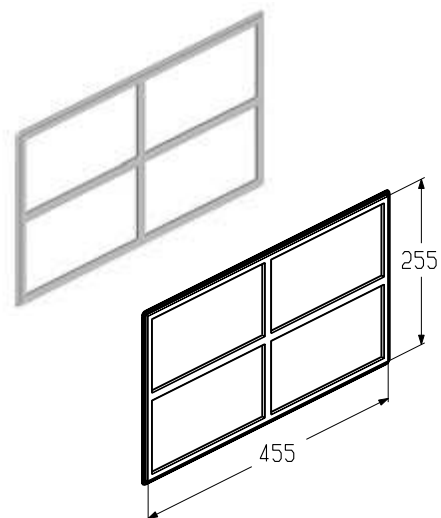

АКСЕССУАРЫ ДЛЯ СЕКЦИОННЫХ ВОРОТ

Вставка декоративная Cross

Предназначена для установки совместно со вставкой светопрозрачной (W043WH-CG/TG40, W043BR-CG/TG40). Используется:

- в гаражных воротах с пружинами растяжения и торсионными пружинами всех типов монтажа;
- в промышленных воротах всех типов монтажа.

Вес, кг/шт. 1,1
Единица измерения ..... шт.
Норма поставки, шт. 80

Артикул	Код	Цвет
DIC043WH	401983400	Белый
DIC043BR	401983500	Коричневый

1.2

Комплект вставок декоративных Sunrise 3

Предназначена для установки совместно со вставкой светопрозрачной (W043WH-CG/TG40, W043BR-CG/TG40). Используется:

- в гаражных воротах с пружинами растяжения и торсионными пружинами всех типов монтажа;
- в промышленных воротах всех типов монтажа.

Вес, кг/шт. 0,49
Единица измерения ..... шт.
Норма поставки, шт. 20

Артикул	Код	Цвет
DIS043WH-3	401982500	Белый
DIS043BR-3	401981900	Коричневый