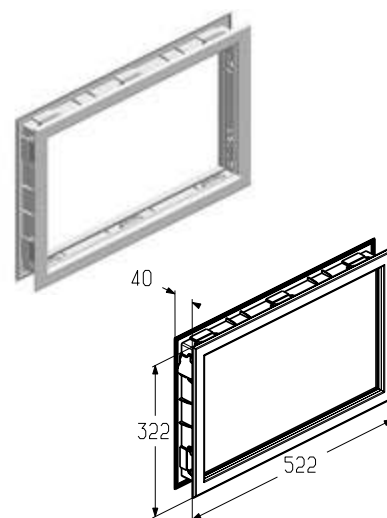

АКСЕССУАРЫ ДЛЯ СЕКЦИОННЫХ ВОРОТ

Комплект рамок

Используется для остекления гаражных и промышленных ворот с рисунком полотна микроволна, S-гофр, М-гофр, L-гофр, филенка в составе вставок светопрозрачных арт. **W043WH-CG40**, **W043BR-CG40**, **W043WH-TG40**, **W043BR-TG40**. Применяется совместно с заполнением светопрозрачным арт. **W043-CG**, **W043-TG**.

Материал	ABS
Вес, кг/шт.	1,95
Единица измерения	шт.
Норма поставки, шт.	10

Артикул	Код	Цвет
W043-WH40	401986500	Белый
W043-BR40	401986600	Коричневый

1.2

Заполнение светопрозрачное

Используется для остекления гаражных и промышленных ворот с рисунком полотна микроволна, S-гофр, М-гофр, L-гофр, филенка в составе вставок светопрозрачных арт. **W043WH-CG40**, **W043BR-CG40**, **W043WH-TG40**, **W043BR-TG40**. Применяется совместно с комплектом рамок оконных **W043-WH40**, **W043-BR40**.