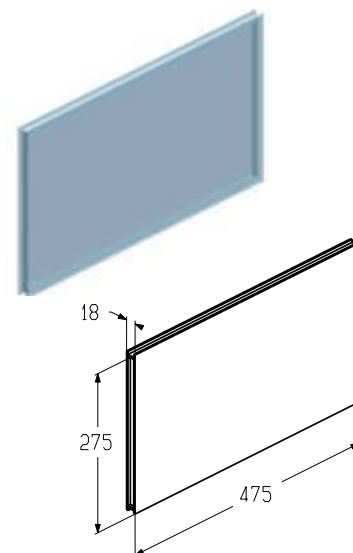

Материал	ABS
Вес, кг/шт.	1,95
Единица измерения	шт.
Норма поставки, шт.	10

Артикул	Код	Цвет
W043-WH40	401986500	Белый
W043-BR40	401986600	Коричневый

1.2

Заполнение светопрозрачное

Используется для остекления гаражных и промышленных ворот с рисунком полотна микроволна, S-гофр, М-гофр, L-гофр, филенка в составе вставок светопрозрачных арт. **W043WH-CG40**, **W043BR-CG40**, **W043WH-TG40**, **W043BR-TG40**. Применяется совместно с комплектом рамок оконных **W043-WH40**, **W043-BR40**.

Материал	SAN
Вес, кг/шт.	1,15
Единица измерения	шт.
Норма поставки, шт.	10

Артикул	Код	Тип остекления
W043-CG	401985900	SAN-остекление кристаллическое
W043-TG	401986000	SAN-остекление прозрачное

Комплект рамок