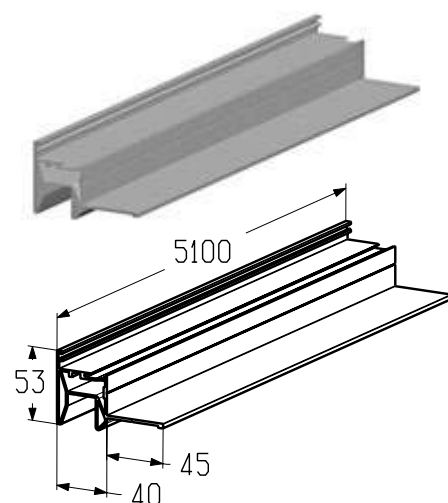

АЛЮМИНИЕВЫЕ ПРОФИЛИ ДЛЯ ПАНОРАМНЫХ ПАНЕЛЕЙ

Профиль воротный (нижний)

Используется для изготовления панорамных панелей AluTrend. Применяется в панорамных воротах шириной от 4005 до 5000 мм.

Материал	алюминий
Длина, мм	5100
Вес, кг/м	1,29
Единица измерения	м
Норма поставки, м	28

Артикул	Код	Цвет | Степень блеска
PRD123	481008600	RAL 9006|30
	481008900	RAL 9016|30
	401131117	RAL 8014
	481008800	RAL 8017|30
	481009000	RAL 5010|30

1.2

Профиль воротный (боковой)

Используется для изготовления панорамных панелей AluTrend.

Материал	алюминий
Длина, мм	7000
Вес, кг/м	1,74
Единица измерения	м
Норма поставки, м	14

Артикул	Код	Цвет | Степень блеска
PRD120	481007100	RAL 9006|30
	481007400	RAL 9016|30
	401120517	RAL 8014
	481007300	RAL 8017|30
	481007500	RAL 5010|30