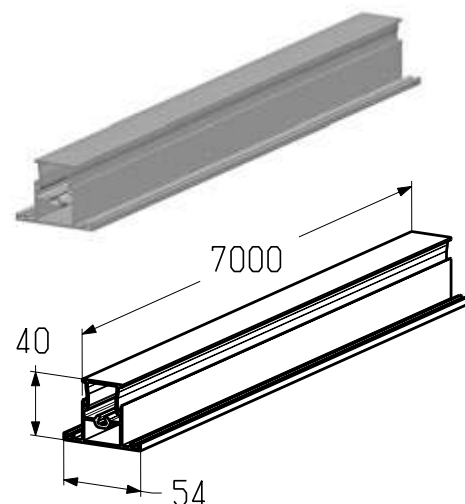

Материал	алюминий
Длина, мм	7000
Вес, кг/м	1,74
Единица измерения	м
Норма поставки, м	14

Артикул	Код	Цвет Степень блеска
PRD120	481007100	RAL 9006 30
	481007400	RAL 9016 30
	401120517	RAL 8014
	481007300	RAL 8017 30
	481007500	RAL 5010 30

Профиль воротный (импост)

Используется для изготовления панорамных панелей AluTrend.

Материал	алюминий
Длина, мм	7000
Вес, кг/м	0,87
Единица измерения	м
Норма поставки, м	42

Артикул	Код	Цвет Степень блеска
PRD121	481007600	RAL 9006 30
	481007900	RAL 9016 30
	401140517	RAL 8014
	481007800	RAL 8017 30
	481008000	RAL 5010 30