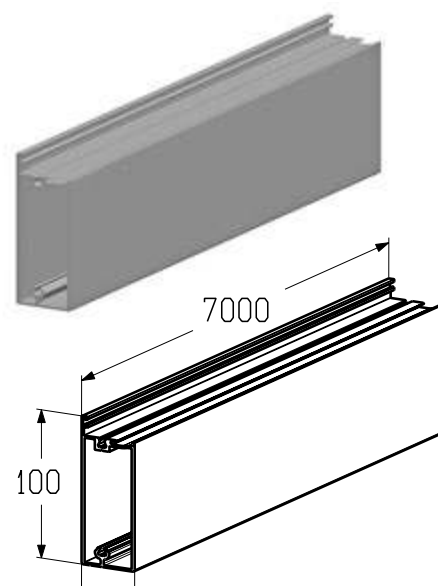

Артикул	Код	Цвет Степень блеска
PRD123	481008600	RAL 9006 30
	481008900	RAL 9016 30
	401131117	RAL 8014
	481008800	RAL 8017 30
	481009000	RAL 5010 30

1.2

Профиль воротный (боковой)

Используется для изготовления панорамных панелей AluTrend.

Материал	алюминий
Длина, мм	7000
Вес, кг/м	1,74
Единица измерения	м
Норма поставки, м	14

Артикул	Код	Цвет Степень блеска
PRD120	481007100	RAL 9006 30
	481007400	RAL 9016 30
	401120517	RAL 8014
	481007300	RAL 8017 30
	481007500	RAL 5010 30

Профиль воротный (импост)

Используется для изготовления панорамных панелей AluTrend.

Материал	алюминий
Длина, мм	7000
Вес, кг/м	0,87
Единица измерения	м
Норма поставки, м	42

Артикул	Код	Цвет Степень блеска
PRD121	481007600	RAL 9006 30
	481007900	RAL 9016 30
	401140517	RAL 8014
	481007800	RAL 8017 30
	481008000	RAL 5010 30