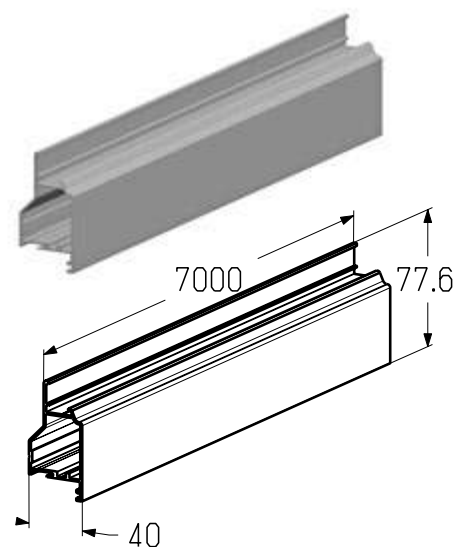

### Профиль воротный (верхний)

Используется для изготовления панорамных панелей AluTrend. Применяется совместно с сэндвич-панелью с рисунком «Микроволна».

Материал	алюминий
Длина, мм	7000
Вес, кг/м	0,93
Единица измерения	м
Норма поставки, м	28

### Профиль воротный (верхний)

Используется для изготовления панорамных панелей AluTrend. Применяется совместно с сэндвич-панелью с рисунком «S-гофр».

Материал	алюминий
Длина, мм	7000
Вес, кг/м	0,93
Единица измерения	м
Норма поставки, м	28

Материал	алюминий
Длина, мм	7000
Вес, кг/м	0,98
Единица измерения	м
Норма поставки, м	28

Артикул	Код	Цвет* Степень блеска
PRD122	481008100	RAL 9006 30
	481008400	RAL 9016 30
	401131017	RAL 8014
	481008300	RAL 8017 30
	481008500	RAL 5010 30