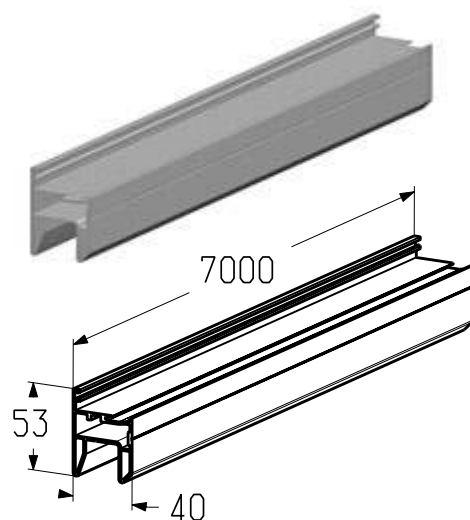

### Профиль воротный (нижний)

Используется для изготовления панорамных панелей AluTrend.

Применяется в панорамных воротах:

- шириной до 4000 мм;
- шириной от 5005 мм с установкой профиля усиливающего (PRG20).

Материал	алюминий
Длина, мм	7000
Вес, кг/м	0,98
Единица измерения	м
Норма поставки, м	28

Артикул	Код	Цвет* Степень блеска
PRD122	481008100	RAL 9006 30
	481008400	RAL 9016 30
	401131017	RAL 8014
	481008300	RAL 8017 30
	481008500	RAL 5010 30