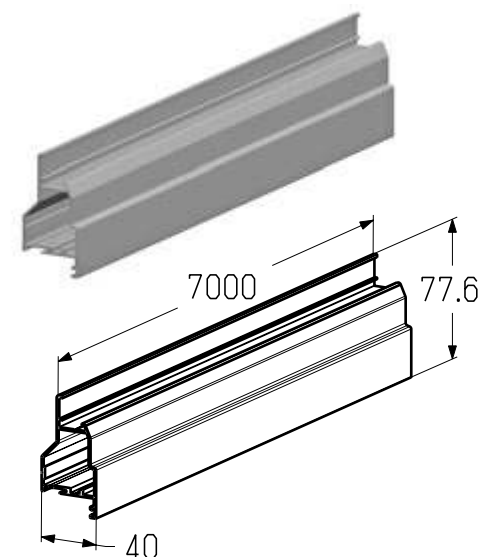

Профиль воротный (верхний)

Используется для изготовления панорамных панелей AluTrend. Применяется совместно с сэндвич-панелью с рисунком «S-гофр».

Материал	алюминий
Длина, мм	7000
Вес, кг/м	0,93
Единица измерения	м
Норма поставки, м	28

Артикул	Код	Цвет*|Степень блеска
PRD125	481009600	RAL 9006|30
	481009900	RAL 9016|30
	401110817	RAL 8014
	481009800	RAL 8017|30
	481010000	RAL 5010|30