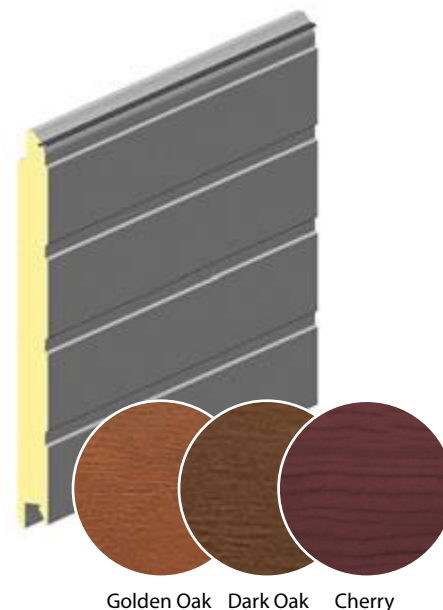

**СЭНДВИЧ-ПАНЕЛИ С РИСУНКОМ S-ГОФР**

СТРУКТУРА ПОВЕРХНОСТИ «ГЛАДКАЯ»

**Панель воротная**

Наружная сторона: гладкая с рисунком S-гофр (узкий гофр). Внутренняя сторона: структура поверхности woodgrain с горизонтальными полосами, цвет — бело-серый (близкий RAL 9002).

Высота панели, мм ..... 500  
Толщина панели, мм ..... 40  
Вес, кг/м ..... 5,2  
Единица измерения ..... м

Артикул	Код	Цвет	Длина, м	Норма поставки, м
RS40.0.05-500	401043705	Golden Oak	9,2	202,4
RS40.0.06-500	401044806	Dark Oak		
RS40.0.07-500	401041307	Cherry		

**Панель воротная**

Наружная сторона: гладкая с рисунком S-гофр (узкий гофр). Внутренняя сторона: структура поверхности woodgrain с горизонтальными полосами, цвет — бело-серый (близкий RAL 9002).

Высота панели, мм ..... 625  
Толщина панели, мм ..... 40  
Вес, кг/м ..... 6,24  
Единица измерения ..... м

Артикул	Код	Цвет	Длина, м	Норма поставки, м
RS40.0.05-625	401090505	Golden Oak	9,2	202,4
RS40.0.06-625	401090506	Dark Oak		
RS40.0.07-625	401090607	Cherry		