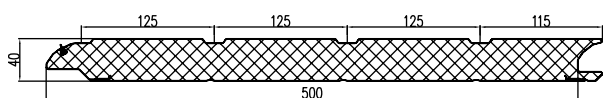

**СЭНДВИЧ-ПАНЕЛИ С РИСУНКОМ S-ГОФР**

СТРУКТУРА ПОВЕРХНОСТИ «ГЛАДКАЯ»

**Панель воротная**

Наружная сторона: гладкая с рисунком S-гофр (узкий гофр). Внутренняя сторона: структура поверхности woodgrain с горизонтальными полосами, цвет — бело-серый (близкий RAL 9002).

Высота панели, мм ..... 500  
Толщина панели, мм ..... 40  
Вес, кг/м ..... 5,2  
Единица измерения ..... м

Артикул	Код	Цвет	Длина, м	Норма поставки, м
RS40.0.05-500	401043705	Golden Oak	9,2	202,4
RS40.0.06-500	401044806	Dark Oak		
RS40.0.07-500	401041307	Cherry		

**Панель воротная**

Наружная сторона: гладкая с рисунком S-гофр (узкий гофр). Внутренняя сторона: структура поверхности woodgrain с горизонтальными полосами, цвет — бело-серый (близкий RAL 9002).

Высота панели, мм ..... 625  
Толщина панели, мм ..... 40  
Вес, кг/м ..... 6,24  
Единица измерения ..... м