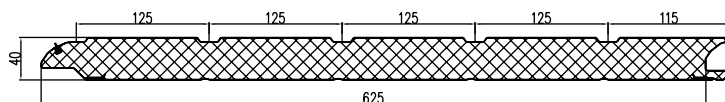

**СЭНДВИЧ-ПАНЕЛИ С РИСУНКОМ S-ГОФР**

СТРУКТУРА ПОВЕРХНОСТИ «ГЛАДКАЯ»

**Панель воротная**

Наружная сторона: гладкая с рисунком S-гофр (узкий гофр). Внутренняя сторона: структура поверхности woodgrain с горизонтальными полосами, цвет — бело-серый (близкий RAL 9002).

Высота панели, мм ..... 500  
Толщина панели, мм ..... 40  
Вес, кг/м ..... 5,2  
Единица измерения ..... м

Артикул	Код	Цвет	Длина, м	Норма поставки, м
RS40.0.05-500	401043705	Golden Oak	9,2	202,4
RS40.0.06-500	401044806	Dark Oak		
RS40.0.07-500	401041307	Cherry		

**Панель воротная**

Наружная сторона: гладкая с рисунком S-гофр (узкий гофр). Внутренняя сторона: структура поверхности woodgrain с горизонтальными полосами, цвет — бело-серый (близкий RAL 9002).

Высота панели, мм ..... 625  
Толщина панели, мм ..... 40  
Вес, кг/м ..... 6,24  
Единица измерения ..... м