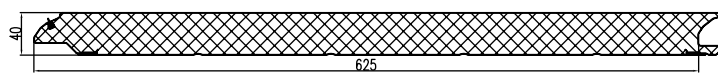

**СЭНДВИЧ-ПАНЕЛИ С РИСУНКОМ «МИКРОВОЛНА»**

СТРУКТУРА ПОВЕРХНОСТИ WOODGRAIN

**Панель воротная**

Наружная сторона: структура поверхности woodgrain с рисунком «микроволна». Внутренняя сторона: структура поверхности woodgrain с горизонтальными полосами, цвет — бело-серый (близкий RAL 9002).

Высота панели, мм ..... 500  
Толщина панели, мм ..... 40  
Вес, кг/м ..... 4,5  
Единица измерения ..... м

Артикул	Код	Цвет	Длина, м	Норма поставки, м
MW40.1.01-500	401043312	RAL 9016*	12,2	268,4
MW40.1.02-500	401043417	RAL 8014*		
MW40.1.03-500	401040811	RAL 9006*		
MW40.1.04-500	401040414	RAL 5010*		
MW40.1.12-500	401041313	RAL 3004*	9,2	202,4
MW40.1.09-500	401040921	RAL 6005*		
MW40.1.10-500	401040820	RAL 1015*		
MW40.1.14-500	401040928	ADS703		
MW40.1.20-500	401042019	RAL 8017*		
MW40.1.16-500	401041129	RAL 7016*		

**Панель воротная**

Наружная сторона: структура поверхности woodgrain с рисунком «микроволна». Внутренняя сторона: структура поверхности woodgrain с горизонтальными полосами, цвет — бело-серый (близкий RAL 9002).