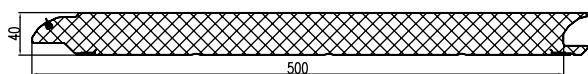

**СЭНДВИЧ-ПАНЕЛИ С РИСУНКОМ «МИКРОВОЛНА»**

СТРУКТУРА ПОВЕРХНОСТИ WOODGRAIN

**Панель воротная**

Наружная сторона: структура поверхности woodgrain с рисунком «микроволна». Внутренняя сторона: структура поверхности woodgrain с горизонтальными полосами, цвет — бело-серый (близкий RAL 9002).

Высота панели, мм ..... 500  
Толщина панели, мм ..... 40  
Вес, кг/м ..... 4,5  
Единица измерения ..... м

Артикул	Код	Цвет	Длина, м	Норма поставки, м
MW40.1.01-500	401043312	RAL 9016*	12,2	268,4
MW40.1.02-500	401043417	RAL 8014*		
MW40.1.03-500	401040811	RAL 9006*		
MW40.1.04-500	401040414	RAL 5010*		
MW40.1.12-500	401041313	RAL 3004*	9,2	202,4
MW40.1.09-500	401040921	RAL 6005*		
MW40.1.10-500	401040820	RAL 1015*		
MW40.1.14-500	401040928	ADS703		
MW40.1.20-500	401042019	RAL 8017*		
MW40.1.16-500	401041129	RAL 7016*		

**Панель воротная**

Наружная сторона: структура поверхности woodgrain с рисунком «микроволна». Внутренняя сторона: структура поверхности woodgrain с горизонтальными полосами, цвет — бело-серый (близкий RAL 9002).