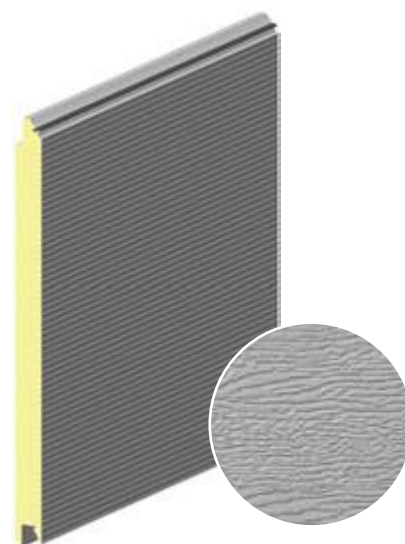

Панель воротная

Наружная сторона: структура поверхности woodgrain с рисунком «микроволна». Внутренняя сторона: структура поверхности woodgrain с горизонтальными полосами, цвет — бело-серый (близкий RAL 9002).

Высота панели, мм 625
Толщина панели, мм 40
Вес, кг/м 5,38
Единица измерения ..... м

Артикул	Код	Цвет	Длина, м	Норма поставки, м
MW40.1.01-625	401090512	RAL 9016*	12,2	268,4
MW40.1.02-625	401090417	RAL 8014*		
MW40.1.03-625	401090611	RAL 9006*		
MW40.1.04-625	401090514	RAL 5010*		
MW40.1.12-625	401091013	RAL 3004*	9,2	202,4
MW40.1.09-625	401090521	RAL 6005*		
MW40.1.10-625	401090520	RAL 1015*		
MW40.1.14-625	401090428	ADS703		
MW40.1.20-625	401091619	RAL 8017*		
MW40.1.16-625	401090429	RAL 7016*