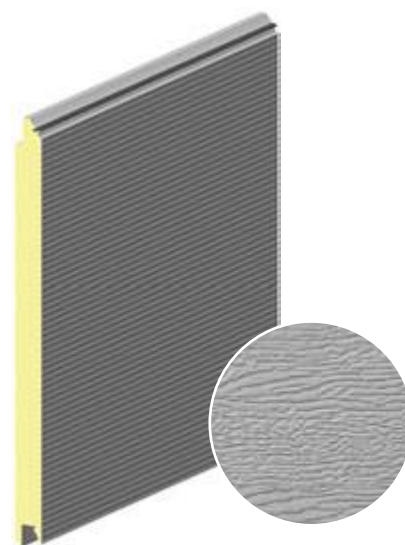

**СЭНДВИЧ-ПАНЕЛИ С РИСУНКОМ «МИКРОВОЛНА»**

СТРУКТУРА ПОВЕРХНОСТИ WOODGRAIN

**Панель воротная**

Наружная сторона: структура поверхности woodgrain с рисунком «микроволна». Внутренняя сторона: структура поверхности woodgrain с горизонтальными полосами, цвет — бело-серый (близкий RAL 9002).

Высота панели, мм ..... 500  
Толщина панели, мм ..... 40  
Вес, кг/м ..... 4,5  
Единица измерения ..... м

Артикул	Код	Цвет	Длина, м	Норма поставки, м
MW40.1.01-500	401043312	RAL 9016*	12,2	268,4
MW40.1.02-500	401043417	RAL 8014*		
MW40.1.03-500	401040811	RAL 9006*		
MW40.1.04-500	401040414	RAL 5010*		
MW40.1.12-500	401041313	RAL 3004*	9,2	202,4
MW40.1.09-500	401040921	RAL 6005*		
MW40.1.10-500	401040820	RAL 1015*		
MW40.1.14-500	401040928	ADS703		
MW40.1.20-500	401042019	RAL 8017*		
MW40.1.16-500	401041129	RAL 7016*		

**Панель воротная**

Наружная сторона: структура поверхности woodgrain с рисунком «микроволна». Внутренняя сторона: структура поверхности woodgrain с горизонтальными полосами, цвет — бело-серый (близкий RAL 9002).