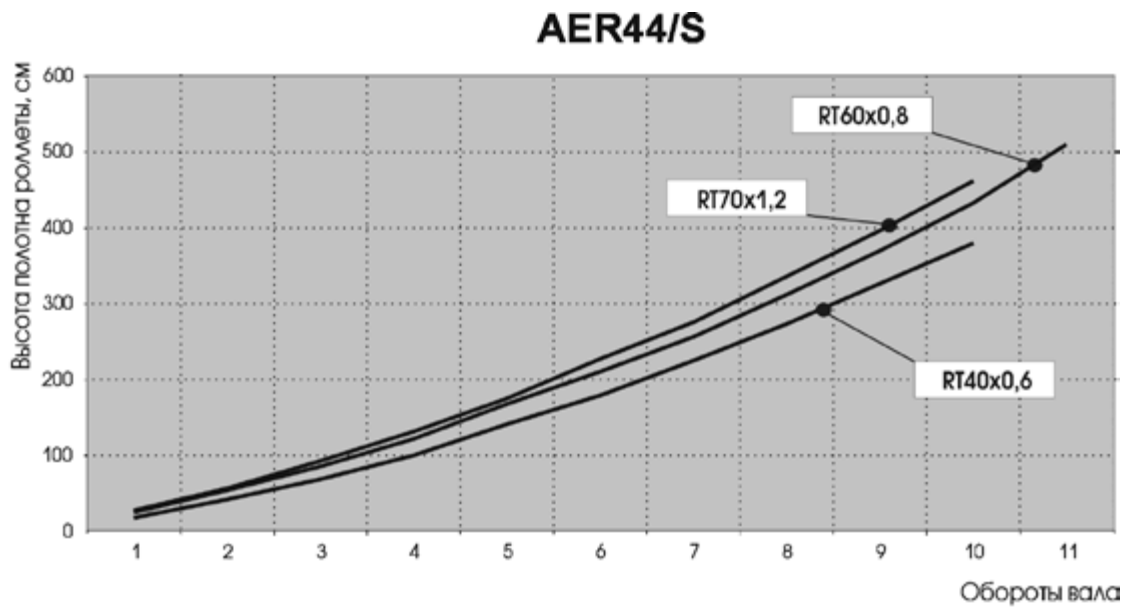

ДИАГРАММЫ ОПРЕДЕЛЕНИЯ КОЛИЧЕСТВА ОБОРОТОВ ВАЛА

Профили для роллетных систем  
Комплекующие для роллет с совмещенной антикомариной системой  
Профили для роллетных ворот  
Профили для роллетных решеток  
Профили концевые  
Шины направляющие  
Короба защитные, крышки боковые, каретки и консоли  
Валы и комплекующие для вала  
Автоматическое управление роллетами  
Ручное управление роллетами  
Аксессуары