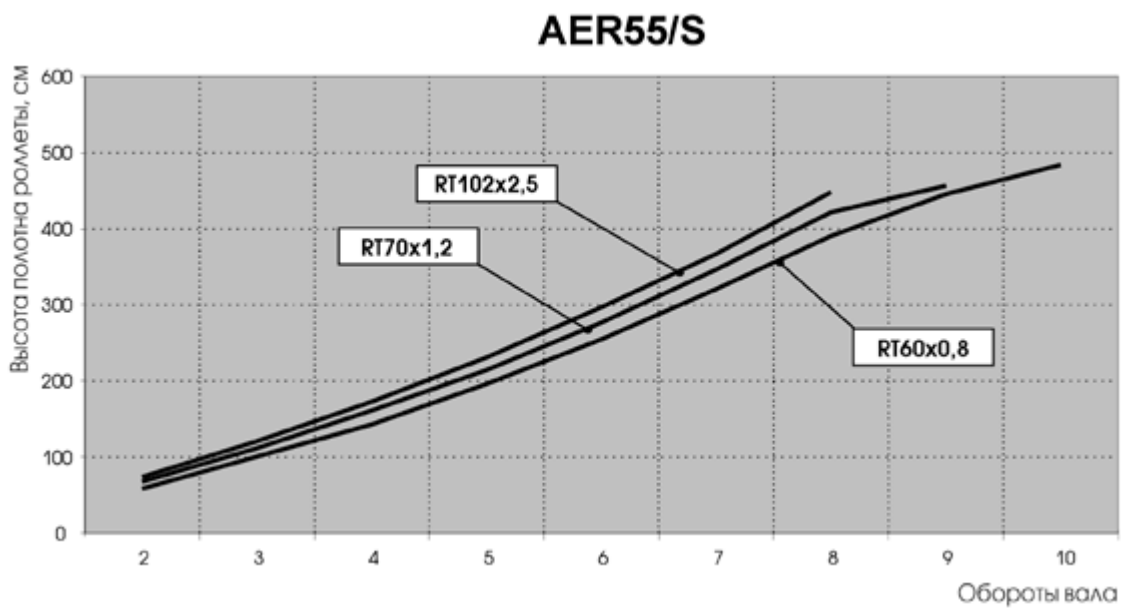

ДИАГРАММЫ ОПРЕДЕЛЕНИЯ КОЛИЧЕСТВА ОБОРОТОВ ВАЛА

Профили для роллетных систем  
Комплекующие для роллет с совмещенной антикомариной системой  
Профили для роллетных ворот  
Профили для роллетных решеток  
Профили концевые  
Шины направляющие  
Короба защитные, крышки боковые, каретки и консоли  
Валы и комплекующие для вала  
Автоматическое управление роллетами  
Ручное управление роллетами  
Аксессуары