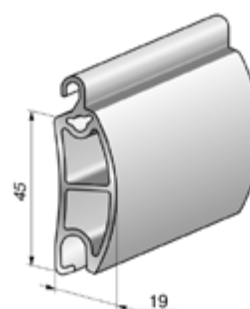

АЕG45/S | ПРОФИЛЬ УСИЛИВАЮЩИЙ

Алюминиевый, экструдированный. Применяется совместно с профилями **АЕG84**, **АЕG84F**, **АЕR84**.

Цвет	Код, в зависимости от фактуры покрытия	
	Шагрень	Глянec
Неокрашенный	1034130	
Белый	1034131	304012201
Коричневый	1034132	304012202
Серый	1034133	304012203
Бежевый	1034134	304012204
Серебристый металл	1034138	304012208
Кремовый	—	304012221
Темно-коричневый	304012122	304012222
Антрацит	—	304012213
Зеленая ель	—	304012215
Слоновая кость	—	304012223
Зеленый моx	—	304012225
Красный рубин	—	304012207
Темно-бежевый	—	304012224
Бронза	—	304012229
Желтый	—	304012220
Черный	—	304012210

Анодированное покрытие

Цвет	Код
Серебро	1034180
Шампань	1034187

Вес 1 погонного метра, кг	0,79
Максимальная площадь полотна (в комбинации профилей 3 АЕG84+1 АЕG45/S), м ²	21,0
Длина поставки, м	7,0
Норма заказа, м	35,0

Параметры намотки для профиля решёточного смотрите на стр. 12.5 раздела 12.

Применяется в комплектации с боковым замком **SP/84**

Артикул	Код	Описание	Норма заказа, к-т
SP/84	1034150	в комплекте с крепежом	1000