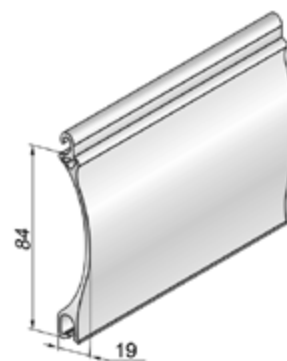

## AER84 | ПРОФИЛЬ АЛЮМИНИЕВЫЙ ЭКСТРУДИРОВАННЫЙ

Алюминиевый, экструдированный. Применяется совместно с профилями **AEG84, AEG45/S и AEG84F**.

Цвет	Код, в зависимости от фактуры покрытия	
	Шагрень	Глянec
Неокрашенный	304014100	
Белый	304014101	304014201
Коричневый	304014102	304014202
Серый	304014103	304014203
Бежевый	304014104	304014204
Серебристый металл	304014108	304014208
Красный рубин	—	304014207
Черный	—	304014210
Антрацит	—	304014213
Зеленая ель	—	304014215
Желтый	—	304014220
Кремовый	—	304014221
Темно-коричневый	304014122	304014222
Слоновая кость	—	304014223
Темно-бежевый	—	304014224
Зеленый моx	—	304014225
Темно-синий	—	304014226
Бронза	—	304014229

Применяется в комплектации с боковым замком **SP/84**.

Артикул	Код	Описание	Норма заказа, к-т
<b>SP/84</b>	1034150	в комплекте с крепежом	1000

### Анодированное покрытие

Цвет	Код
Серебро	304014600
Шампань	304014606

Количество ламелей на 1 м высоты полотна .....	11,9
Вес 1 погонного метра, кг .....	0,88
Длина поставки, м .....	7
Норма заказа, м .....	35