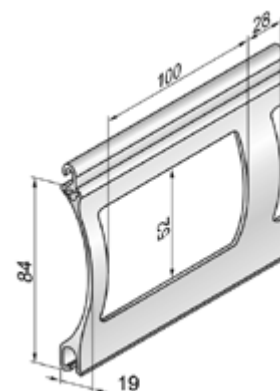

АEG84 | ПРОФИЛЬ РЕШЕТОЧНЫЙ

Алюминиевый, экструдированный, штампованный. Применяется совместно с профилями **АEG84F**, **АEG45/S**, **АER84**.

Цвет	Код, в зависимости от фактуры покрытия	
	Шагрень	Глянecь
Неокрашенный	1034100	
Белый	1034101	304013201
Коричневый	1034102	304013202
Серый	1034103	304013203
Бежевый	1034104	304013204
Серебристый металл	1034108	304013208
Кремовый	—	304013221
Темно-коричневый	304013122	304013222
Антрацит	—	304013213
Зеленая ель	—	304013215
Слоновая кость	—	304013223
Зеленый моx	—	304013225
Темно-синий	—	304013226
Красный рубин	—	304013207
Темно-бежевый	—	304013224
Бронза	—	304013229
Желтый	—	304013220
Черный	—	304013210

Применяется в комплектации с боковым замком **SP/84**

Артикул	Код	Описание	Норма заказа, к-т
SP/84	1034150	в комплекте с крепежом	1000

Анодированное покрытие

Цвет	Код
Серебро	1034170
Шампань	1034177

Вес 1 погонного метра, кг	0,598
Вес 1 м ² (из профиля АEG84), кг	7,12
Количество ламелей на 1 м высоты (из профиля АEG84)	11,9
Макс. ширина полотна из профиля АEG84, м	5,5
Макс. ширина полотна из комбинации профилей АEG84+АEG45/S, м	7,0
Максимальная площадь полотна из профиля АEG84, м ²	16,5
Максимальная площадь полотна из комбинации профилей АEG84+АEG45/S, м ²	21,0
Длина поставки, м	7,0
Норма заказа, м	35,0

Максимальная высота полотна роллеты в различных вариантах комплектации, мм

Типоразмер защитного короба, мм	RT102x2,5	
	SS190+RD102	АEG84F+RD102
250	2 520	2 436
300	4 620	4 536
360	6 552	6 384
405	—	8 316