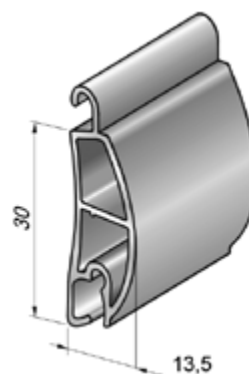

АEG30/S | ПРОФИЛЬ УСИЛИВАЮЩИЙ

Алюминиевый, экструдированный. Применяется совместно с профилями **AEG56**, AEG56/P, **AEG56F** и **AER56**.

Цвет	Код, в зависимости от фактуры покрытия	
	Шагрень	Глянec
Неокрашенный	1033700	
Белый	1033701	304011201
Коричневый	1033702	304011202
Серый	1033703	304011203
Бежевый	1033704	304011204
Серебристый металл	1033708	304011208
Кремовый	—	304011221
Темно-коричневый	304011122	304011222
Антрацит	—	304011213
Зеленая ель	—	304011215
Слоновая кость	—	304011223
Зеленый мох	—	304011225
Темно-синий	—	304011226
Красный рубин	—	304011207
Темно-бежевый	—	304011224
Бронза	—	304011229
Желтый	—	304011220
Черный	—	304011210

Анодированное покрытие

Цвет	Код
Серебро	1033730
Шампань	1033737

Вес 1 погонного метра, кг 0,367
 Длина поставки, м 7,0
 Норма заказа, м 35,0

Параметры намотки для профиля решёточного смотрите на стр. 12.4 раздела 12.

Применяется в комплектации с боковым замком **SP/56**

Артикул	Код	Описание	Норма заказа, к-т
SP/56	1033510	в комплекте с крепежом	1000