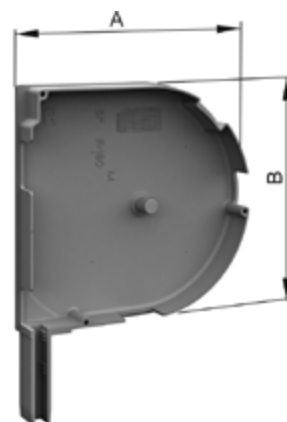

M-SF-R | КРЫШКА БОКОВАЯ КРУГЛАЯ

Алюминиевая. Применяется совместно с направляющей шиной **M-GR53x39IE, M-GR53x39E/W**.

Цвет	M-SF-R/137		M-SF-R/150		M-SF-R/165	
	Код, в зависимости от фактуры покрытия					
	Шагрень	Глянец	Шагрень	Глянец	Шагрень	Глянец
Неокрашенный	306091100		306092100		306093100	
Белый	306091101	306091201	306092101	306092201	306093101	306093201
Коричневый	306091102	306091202	306092102	306092202	306093102	306093202
Серый	306091103	306091203	306092103	306092203	306093103	306093203
Бежевый	306091104	306091204	306092104	306092204	306093104	306093204
Серебристый металлик	306091108	306091208	306092108	306092208	306093108	306093208
Красный рубин	—	306091207	—	306092207	—	306093207
Черный	—	306091210	—	306092210	—	306093210
Антрацит	—	306091213	—	306092213	—	306093213
Зеленая ель	—	306091215	—	306092215	—	306093215
Желтый	—	306091220	—	306092220	—	306093220
Кремовый	—	306091221	—	306092221	—	306093221
Темно-коричневый	306091122	306091222	306092122	306092222	306093122	306093222
Слоновая кость	—	306091223	—	306092223	—	306093223
Темно-бежевый	—	306091224	—	306092224	—	306093224
Зеленый мох	—	306091225	—	306092225	—	306093225
Темно-синий	—	306091226	—	306092226	—	306093226
Бронза	—	306091229	—	306092229	—	306093229
Вес 1 пары, кг	0,4977		0,5481		0,6195	
Норма заказа, пара	10		10		10	
A, мм	155		167		183	
B, мм	141		154		168	