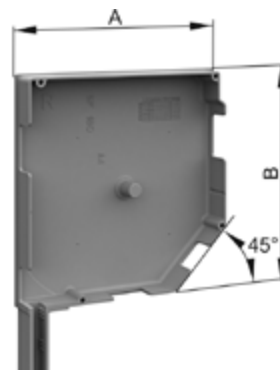

## M-SF45/u | КРЫШКА БОКОВАЯ 45°

Для защитных коробов серии **SB45**. Алюминиевая, со смещенной бобышкой для применения в роллетных системах, совмещенных с антимоскитной сеткой.

Применяется совместно с направляющей шиной **M-GR53×39E**, направляющим устройством **M-GD9/U**.