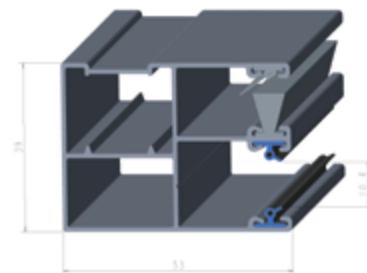

M-GR53×39E/W | ШИНА НАПРАВЛЯЮЩАЯ

Алюминиевая, экструдированная, совмещенная, с особой конфигурацией для отвода влаги.
Применяется для установки роллетного полотна и антимоскитной сетки.

Применяется совместно с боковыми крышками **M-SF/137...205, M-SF20/137...205, M-SF-QR/137...205, M-SF-R/137...205, SF125...250/Sa, SF20/137...205, SF-R/137...205, SF-QR/150...205.**

M-GR53×39E/W — без вставки;

M-GR53×39IE/W — с установленной вставкой **IS11**;

M-GR53×39BE/W — с установленной вставкой **ISE01**;

M-GR53×39I24/W — с установленной вставкой **IS24**.

Цвет	Код в зависимости от фактуры покрытия					
	M-GR53×39IE/W		M-GR53×39BE/W		M-GR53×39I24/W	
	шагрень	глянец	шагрень	глянец	шагрень	глянец
Неокрашенный	307173100	—	—	—	—	—
Белый	307174101	307174201	307175101	307175201	307178101	307178201
Коричневый	307174102	307174202	307175102	307175202	307178102	307178202
Серый	307174103	307174203	307175103	307175203	307178103	307178203
Бежевый	307174104	307174204	307175104	307175204	307178104	307178204
Красный рубин	—	307174207	—	307175207	—	307178207
Серебристый металл	307174108	307174208	307175108	307175208	307178108	307178208
Черный	—	307174210	—	307175210	—	307178210
Антрацит	—	307174213	—	307175213	—	307178213
Зеленая ель	—	307174215	—	307175215	—	307178215
Желтый	—	307174220	—	307175220	—	307178220
Кремовый	—	307174221	—	307175221	—	307178221
Темно-коричневый	307174122	307174222	307175122	307175222	307178122	307178222
Слоновая кость	—	307174223	—	307175223	—	307178223
Темно-бежевый	—	307174224	—	307175224	—	307178224
Зеленый мох	—	307174225	—	307175225	—	307178225
Темно-синий	—	307174226	—	307175226	—	307178226
Бронза	—	307174229	—	307175229	—	307178229

Вес 1 м.п., кг	Длина поставки, м.	Норма заказа, м	
0,771	6	36	M-GR53×39E/W
0,789	6	36	M-GR53×39IE/W
0,784	6	36	M-GR53×39BE/W
0,811	6	36	M-GR53×39I24/W