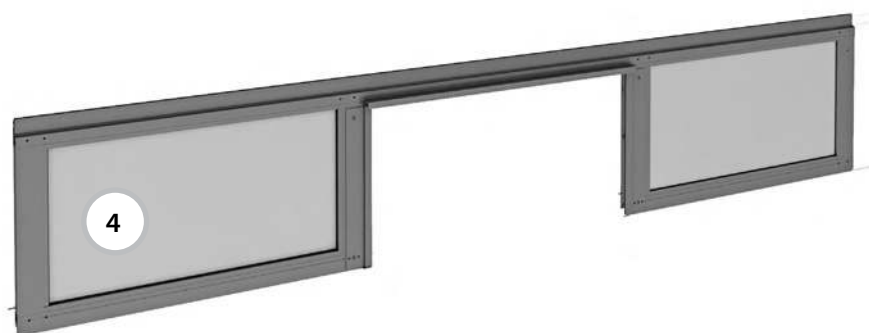

Панель промежуточная

Серия ворот:

- панорамные ворота AluPro;
- гаражные ворота Prestige (ПО серия AluPro);
- промышленные ворота ProPlus (ПО серия AluPro).

Тип полотна ворот: АЛП, АЛПС, ПО.

Тип калитки:

- с плоским порогом 20 мм, со стандартным порогом 149 мм (АЛП);
- с плоским порогом 20 мм, с низким порогом 100 мм, со стандартным порогом 145 мм (АЛПС, ПО).

Состав: верхняя калиточная панель с установленными калиточными профилями.

Единица измерения шт.

Артикул	Цвет*	Применение
LPA-38	A00-D6, RAL 9016, 8014, 9006, 5010, 1015, 3004, 6005, 8017, 7016**	Для ворот с правой калиткой
	Другой цвет по каталогу RAL или ADS703	
LPA-48	A00-D6, RAL 9016, 8014, 9006, 5010, 1015, 3004, 6005, 8017, 7016**	Для ворот с левой калиткой
	Другой цвет по каталогу RAL или ADS703	