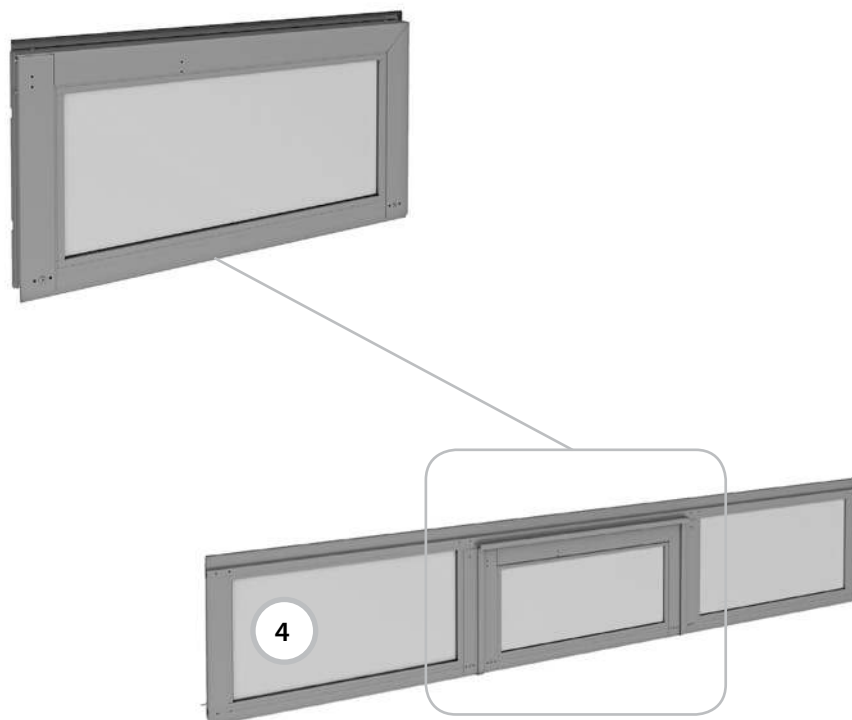

Панель промежуточная

Серия ворот:

- панорамные ворота AluPro;
- гаражные ворота Prestige (ПО серия AluPro);
- промышленные ворота ProPlus (ПО серия AluPro).

Тип полотна ворот: АЛП, АЛПС, ПО.

Тип калитки:

- с плоским порогом 20 мм, со стандартным порогом 149 мм (АЛП);
- с плоским порогом 20 мм, с низким порогом 100 мм, со стандартным порогом 145 мм (АЛПС, ПО).

Состав: верхняя калиточная панель с установленными калиточными профилями.

Единица измерения шт.

Артикул	Цвет*	Применение
LPA-37	A00-D6, RAL 9016, 8014, 9006, 5010, 1015, 3004, 6005, 8017, 7016**	Для ворот с правой калиткой
	Другой цвет по каталогу RAL или ADS703	
LPA-47	A00-D6, RAL 9016, 8014, 9006, 5010, 1015, 3004, 6005, 8017, 7016**	Для ворот с левой калиткой
	Другой цвет по каталогу RAL или ADS703	