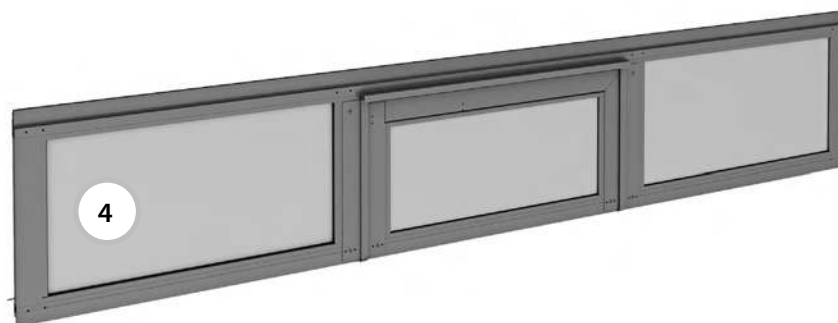

Панель промежуточная

Серия ворот:

- панорамные ворота AluPro;
- гаражные ворота Prestige (ПО серия AluPro);
- промышленные ворота ProPlus (ПО серия AluPro).

Тип полотна ворот: АЛП, АЛПС, ПО.

Тип калитки:

- с плоским порогом 20 мм, со стандартным порогом 149 мм (АЛП);
- с плоским порогом 20 мм, с низким порогом 100 мм, со стандартным порогом 145 мм (АЛПС, ПО).

Состав: верхняя калиточная панель с установленными калиточными профилями.

Единица измерения шт.

Артикул	Цвет*	Применение
LPA-36	A00-D6, RAL 9016, 8014, 9006, 5010, 1015, 3004, 6005, 8017, 7016**	Для ворот с правой калиткой
	Другой цвет по каталогу RAL или ADS703	
LPA-46	A00-D6, RAL 9016, 8014, 9006, 5010, 1015, 3004, 6005, 8017, 7016**	Для ворот с левой калиткой
	Другой цвет по каталогу RAL или ADS703	