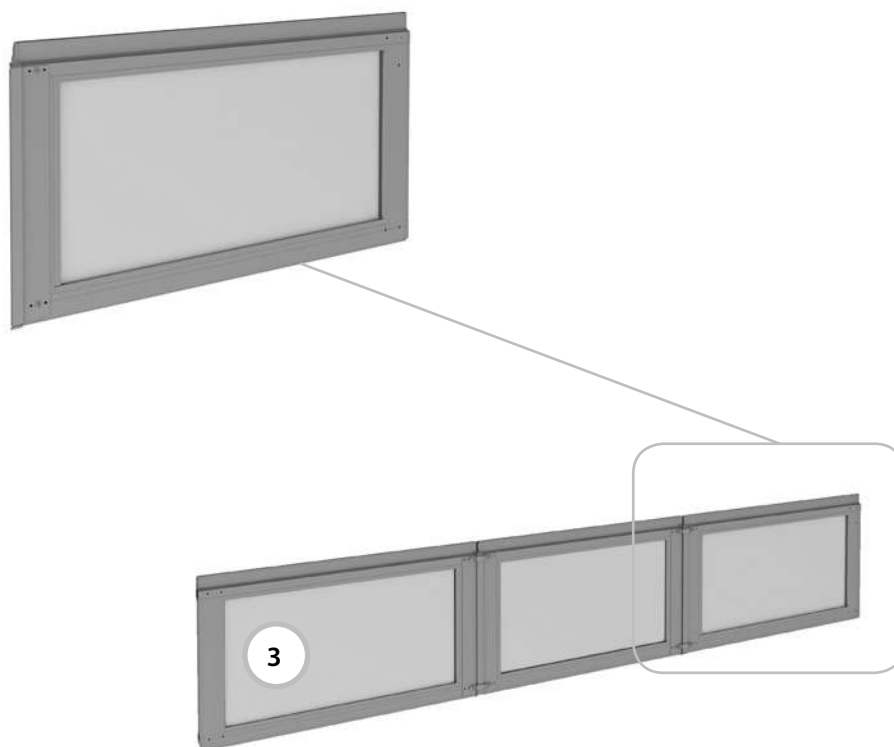

**Панель промежуточная**

Серия ворот:

- панорамные ворота AluPro;
- гаражные ворота Prestige (ПО серия AluPro);
- промышленные ворота ProPlus (ПО серия AluPro).

Тип полотна ворот: АЛП, АЛПС, ПО.

Тип калитки:

- с плоским порогом 20 мм, со стандартным порогом 149 мм (АЛП);
- с плоским порогом 20 мм, с низким порогом 100 мм, со стандартным порогом 145 мм (АЛПС, ПО).

Состав: промежуточные панели калитки с установленными калиточными профилями.

Единица измерения ..... шт.

Артикул	Цвет*	Применение
LPA-35	A00-D6, RAL 9016, 8014, 9006, 5010, 1015, 3004, 6005, 8017, 7016**	Для ворот с правой калиткой
	Другой цвет по каталогу RAL или ADS703	
LPA-45	A00-D6, RAL 9016, 8014, 9006, 5010, 1015, 3004, 6005, 8017, 7016**	Для ворот с левой калиткой
	Другой цвет по каталогу RAL или ADS703	