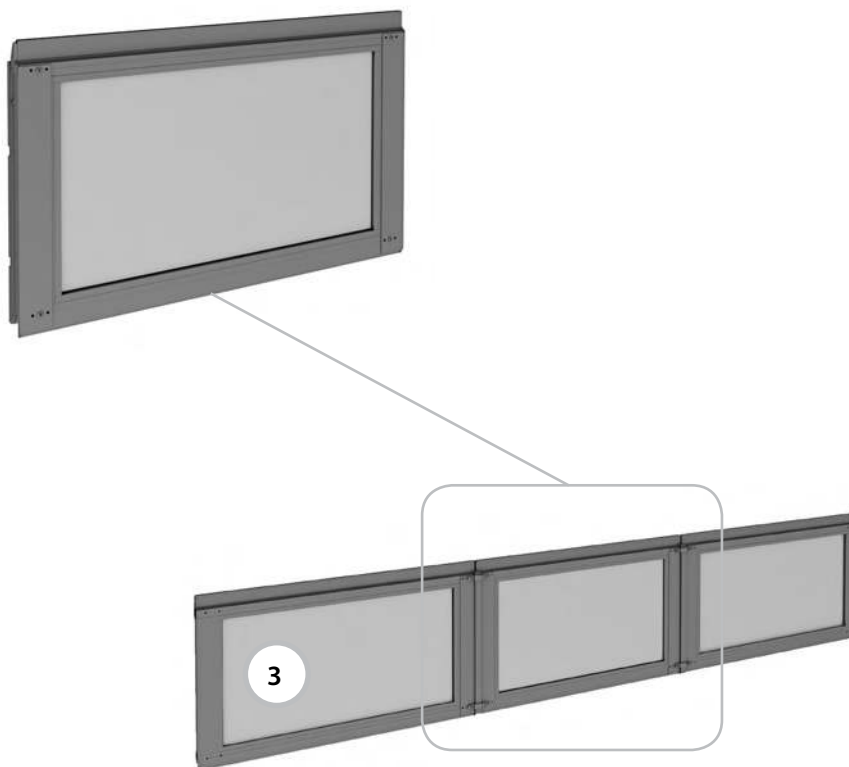

Панель промежуточная

Серия ворот:

- панорамные ворота AluPro;
- гаражные ворота Prestige (ПО серия AluPro);
- промышленные ворота ProPlus (ПО серия AluPro).

Тип полотна ворот: АЛП, АЛПС, ПО.

Тип калитки:

- с плоским порогом 20 мм, со стандартным порогом 149 мм (АЛП);
- с плоским порогом 20 мм, с низким порогом 100 мм, со стандартным порогом 145 мм (АЛПС, ПО).

Состав: промежуточные панели калитки с установленными калиточными профилями.

Единица измерения шт.

Артикул	Цвет*	Применение
LPA-34	A00-D6, RAL 9016, 8014, 9006, 5010, 1015, 3004, 6005, 8017, 7016**	Для ворот с правой калиткой
	Другой цвет по каталогу RAL или ADS703	
LPA-44	A00-D6, RAL 9016, 8014, 9006, 5010, 1015, 3004, 6005, 8017, 7016**	Для ворот с левой калиткой
	Другой цвет по каталогу RAL или ADS703	