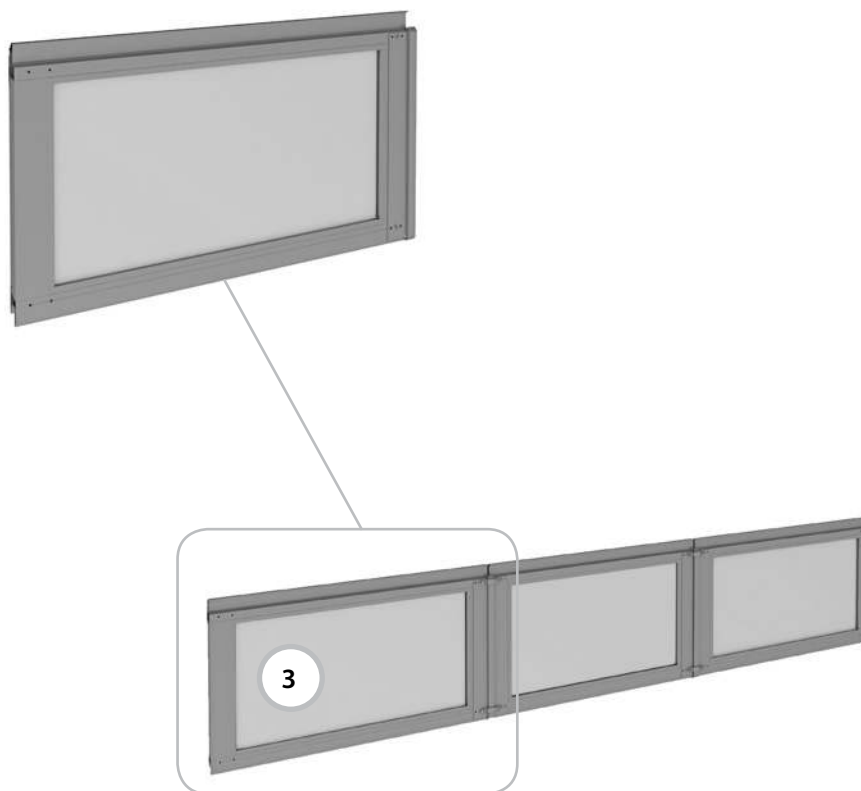

**Панель промежуточная**

Серия ворот:

- панорамные ворота AluPro;
- гаражные ворота Prestige (ПО серия AluPro);
- промышленные ворота ProPlus (ПО серия AluPro).

Тип полотна ворот: АЛП, АЛПС, ПО.

Тип калитки:

- с плоским порогом 20 мм, со стандартным порогом 149 мм (АЛП);
- с плоским порогом 20 мм, с низким порогом 100 мм, со стандартным порогом 145 мм (АЛПС, ПО).

Состав: промежуточные панели калитки с установленными калиточными профилями.

Единица измерения ..... шт.

Артикул	Цвет*	Применение
LPA-33	A00-D6, RAL 9016, 8014, 9006, 5010, 1015, 3004, 6005, 8017, 7016**	Для ворот с правой калиткой
	Другой цвет по каталогу RAL или ADS703	
LPA-43	A00-D6, RAL 9016, 8014, 9006, 5010, 1015, 3004, 6005, 8017, 7016**	Для ворот с левой калиткой
	Другой цвет по каталогу RAL или ADS703	