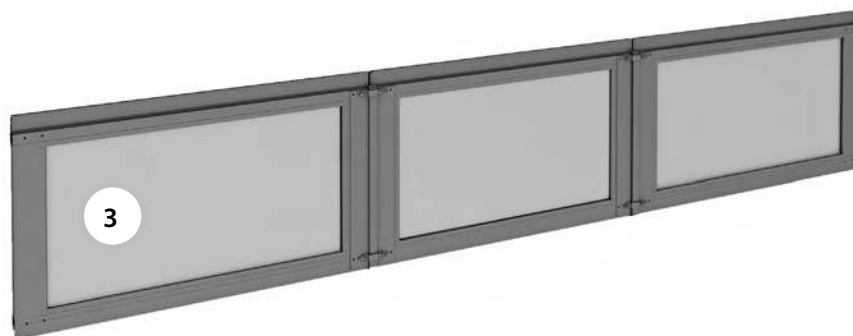

Панель промежуточная

Серия ворот:

- панорамные ворота AluPro;
- гаражные ворота Prestige (ПО серия AluPro);
- промышленные ворота ProPlus (ПО серия AluPro).

Тип полотна ворот: АЛП, АЛПС, ПО.

Тип калитки:

- с плоским порогом 20 мм, со стандартным порогом 149 мм (АЛП);
- с плоским порогом 20 мм, с низким порогом 100 мм, со стандартным порогом 145 мм (АЛПС, ПО).

Состав: промежуточная калиточная панель с установленными калиточными профилями.

Единица измерения ..... шт.

Артикул	Цвет*	Применение
LPA-32	A00-D6, RAL 9016, 8014, 9006, 5010, 1015, 3004, 6005, 8017, 7016**	Для ворот с правой калиткой
	Другой цвет по каталогу RAL или ADS703	
LPA-42	A00-D6, RAL 9016, 8014, 9006, 5010, 1015, 3004, 6005, 8017, 7016**	Для ворот с левой калиткой
	Другой цвет по каталогу RAL или ADS703	

* Указанные цвета имеют близкое соответствие шкале RAL.

** Стандартные цвета.