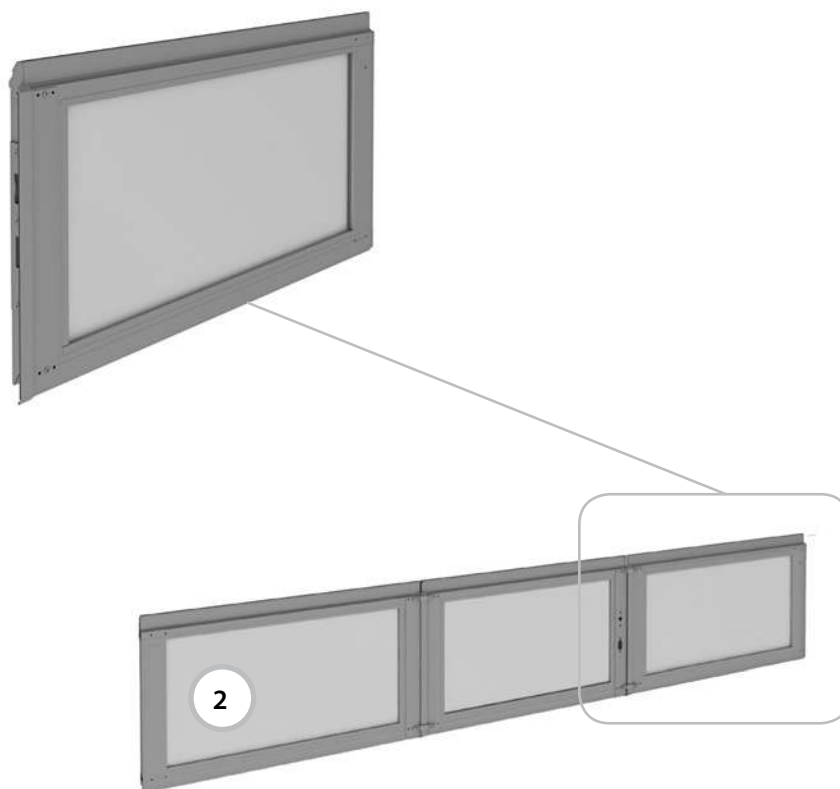

Панель промежуточная

Серия ворот:

- панорамные ворота AluPro;
- гаражные ворота Prestige (ПО серия AluPro);
- промышленные ворота ProPlus (ПО серия AluPro).

Тип полотна ворот: АЛП, АЛПС, ПО.

Тип калитки:

- с плоским порогом 20 мм, со стандартным порогом 149 мм (АЛП);
- с плоским порогом 20 мм, с низким порогом 100 мм, со стандартным порогом 145 мм (АЛПС, ПО).

Состав: промежуточная панель калитки с установленными калиточными профилями.

Единица измерения шт.

Артикул	Цвет*	Применение
LPA-8	A00-D6, RAL 9016, 8014, 9006, 5010, 1015, 3004, 6005, 8017, 7016**	Для ворот с правой калиткой
	Другой цвет по каталогу RAL или ADS703	
LPA-22	A00-D6, RAL 9016, 8014, 9006, 5010, 1015, 3004, 6005, 8017, 7016**	Для ворот с левой калиткой
	Другой цвет по каталогу RAL или ADS703	