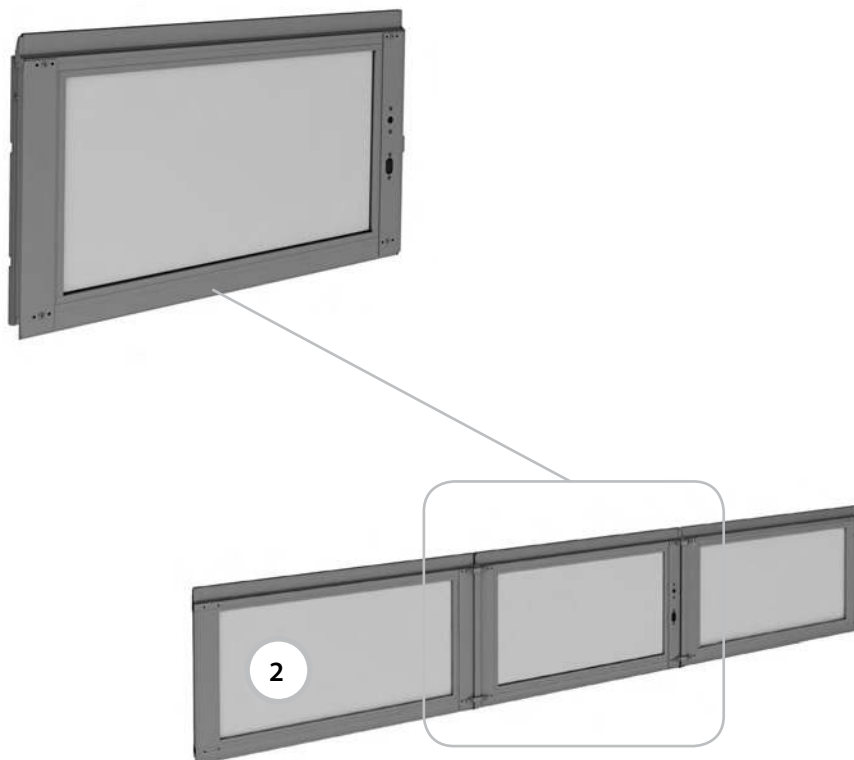

Панель промежуточная

Серия ворот:

- панорамные ворота AluPro;
- гаражные ворота Prestige (ПО серия AluPro);
- промышленные ворота ProPlus (ПО серия AluPro).

Тип полотна ворот: АЛП, АЛПС, ПО.

Тип калитки:

- с плоским порогом 20 мм, со стандартным порогом 149 мм (АЛП);
- с плоским порогом 20 мм, с низким порогом 100 мм, со стандартным порогом 145 мм (АЛПС, ПО).

Состав: промежуточная панель калитки с установленными калиточными профилями, замок калитки.

Единица измерения шт.

Артикул	Цвет*	Применение
LPA-7	A00-D6, RAL 9016, 8014, 9006, 5010, 1015, 3004, 6005, 8017, 7016**	Для ворот с правой калиткой
	Другой цвет по каталогу RAL или ADS703	
LPA-21	A00-D6, RAL 9016, 8014, 9006, 5010, 1015, 3004, 6005, 8017, 7016**	Для ворот с левой калиткой
	Другой цвет по каталогу RAL или ADS703	