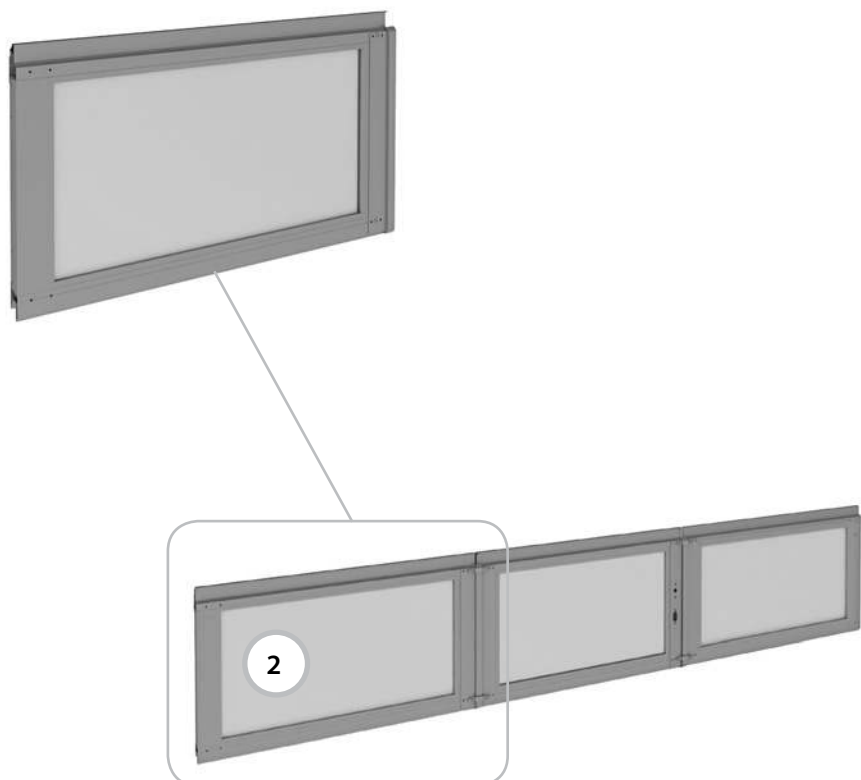

## Панель промежуточная

Серия ворот:

- панорамные ворота AluPro;
- гаражные ворота Prestige (ПО серия AluPro);
- промышленные ворота ProPlus (ПО серия AluPro).

Тип полотна ворот: АЛП, АЛПС, ПО.

Тип калитки:

- с плоским порогом 20 мм, со стандартным порогом 149 мм (АЛП);
- с плоским порогом 20 мм, с низким порогом 100 мм, со стандартным порогом 145 мм (АЛПС, ПО).

Состав: промежуточная панель калитки с установленными калиточными профилями.

Единица измерения ..... шт.

Артикул	Цвет*	Применение
LPA-6	A00-D6, RAL 9016, 8014, 9006, 5010, 1015, 3004, 6005, 8017, 7016**	Для ворот с правой калиткой
	Другой цвет по каталогу RAL или ADS703	
LPA-20	A00-D6, RAL 9016, 8014, 9006, 5010, 1015, 3004, 6005, 8017, 7016**	Для ворот с левой калиткой
	Другой цвет по каталогу RAL или ADS703	