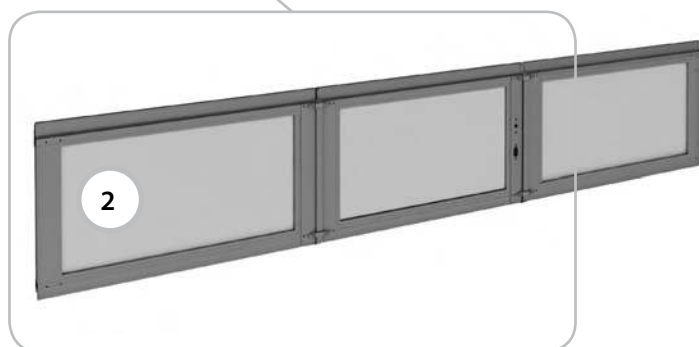

Панель промежуточная

Серия ворот:

- панорамные ворота AluPro;
- гаражные ворота Prestige (ПО серия AluPro);
- промышленные ворота ProPlus (ПО серия AluPro).

Тип полотна ворот: АЛП, АЛПС, ПО.

Тип калитки:

- с плоским порогом 20 мм, со стандартным порогом 149 мм (АЛП);
- с плоским порогом 20 мм, с низким порогом 100 мм, со стандартным порогом 145 мм (АЛПС, ПО).

Состав: промежуточные панели калитки с установленными калиточными профилями, замок калитки.

Единица измерения шт.

| Артикул | Цвет* | Применение |
|---------|--|-----------------------------|
| LPA-5 | A00-D6, RAL 9016, 8014, 9006, 5010, 1015, 3004, 6005, 8017, 7016** | Для ворот с правой калиткой |
| | Другой цвет по каталогу RAL или ADS703 | |
| LPA-19 | A00-D6, RAL 9016, 8014, 9006, 5010, 1015, 3004, 6005, 8017, 7016** | Для ворот с левой калиткой |
| | Другой цвет по каталогу RAL или ADS703 | |