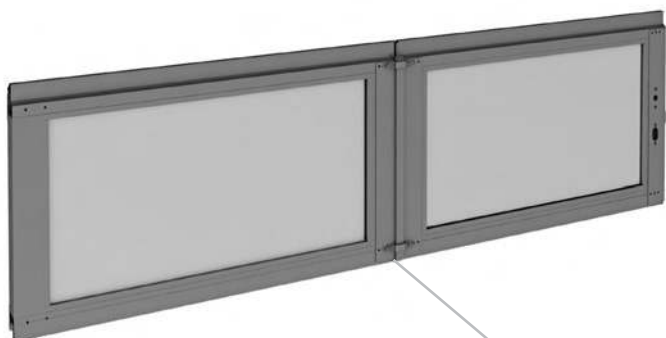

Панель промежуточная

Серия ворот:

- панорамные ворота AluPro;
- гаражные ворота Prestige (ПО серия AluPro);
- промышленные ворота ProPlus (ПО серия AluPro).

Тип полотна ворот: АЛП, АЛПС, ПО.

Тип калитки:

- с плоским порогом 20 мм, со стандартным порогом 149 мм (АЛП);
- с плоским порогом 20 мм, с низким порогом 100 мм, со стандартным порогом 145 мм (АЛПС, ПО).

Состав: промежуточные панели калитки с установленными калиточными профилями, замок калитки.

Единица измерения шт.

| Артикул | Цвет* | Применение |
|---------|--|-----------------------------|
| LPA-5 | A00-D6, RAL 9016, 8014, 9006, 5010, 1015, 3004, 6005, 8017, 7016** | Для ворот с правой калиткой |
| | Другой цвет по каталогу RAL или ADS703 | |
| LPA-19 | A00-D6, RAL 9016, 8014, 9006, 5010, 1015, 3004, 6005, 8017, 7016** | Для ворот с левой калиткой |
| | Другой цвет по каталогу RAL или ADS703 | |