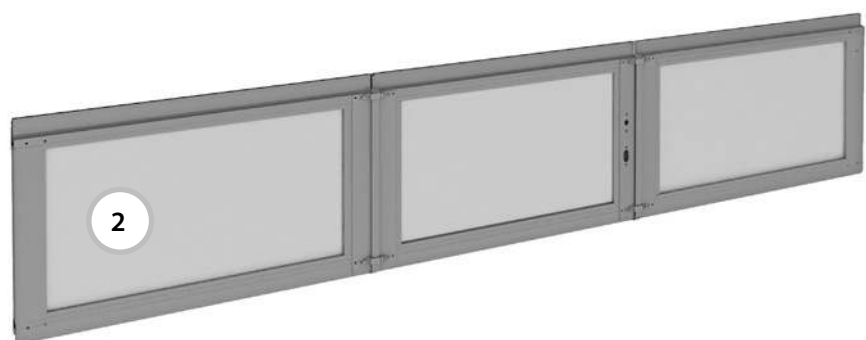

Панель промежуточная

Серия ворот:

- панорамные ворота AluPro;
- гаражные ворота Prestige (ПО серии AluPro);
- промышленные ворота ProPlus (ПО серии AluPro).

Тип полотна ворот: АЛП, АЛПС, ПО.

Тип калитки:

- с плоским порогом 20 мм, со стандартным порогом 149 мм (АЛП);
- с плоским порогом 20 мм, с низким порогом 100 мм, со стандартным порогом 145 мм (АЛПС, ПО).

Состав: промежуточная калиточная панель с установленными калиточными профилями, замок калитки.

Единица измерения шт.

Артикул	Цвет*	Применение
LPA-31	A00-D6, RAL 9016, 8014, 9006, 5010, 1015, 3004, 6005, 8017, 7016**	Для ворот с правой калиткой
	Другой цвет по каталогу RAL или ADS703	
LPA-41	A00-D6, RAL 9016, 8014, 9006, 5010, 1015, 3004, 6005, 8017, 7016**	Для ворот с левой калиткой
	Другой цвет по каталогу RAL или ADS703	