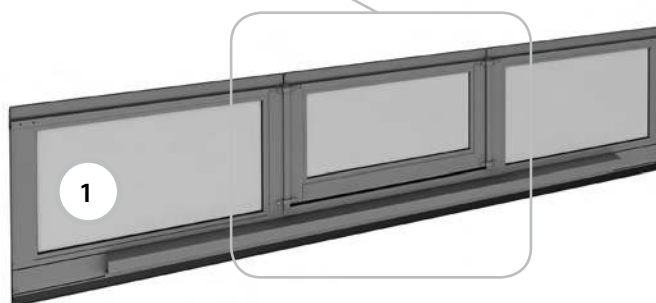

Панель нижняя

Серия ворот: панорамные ворота AluPro.

Тип полотна ворот: АЛП.

Тип калитки: с плоским порогом 20 мм, со стандартным порогом 149 мм.

Состав: нижняя панель калитки с установленными профилями калитки.

Единица измерения шт.

Артикул	Цвет*	Применение
LPA-3	A00-D6, RAL 9016, 8014, 9006, 5010, 1015, 3004, 6005, 8017, 7016**	Для ворот с правой калиткой
	Другой цвет по каталогу RAL или ADS703	
LPA-17	A00-D6, RAL 9016, 8014, 9006, 5010, 1015, 3004, 6005, 8017, 7016**	Для ворот с левой калиткой
	Другой цвет по каталогу RAL или ADS703	